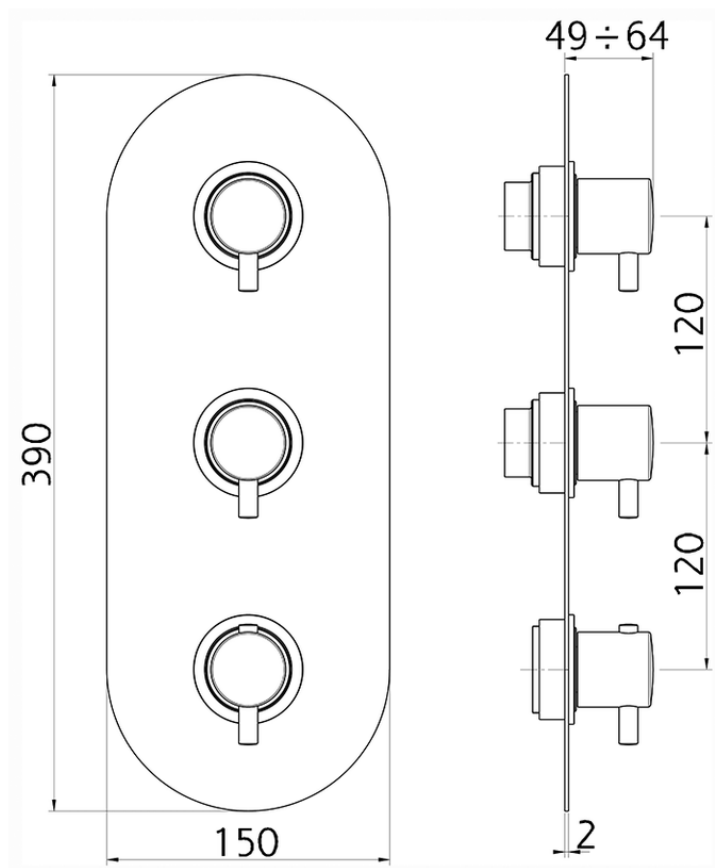

**Parte externa termostático ducha 2 funciones WELLNESS\_LN01V200**

LN01V200

<https://es.cisal.it/parte-externa-termostatico-ducha-2-funciones-wellnessln01v200>

ZA01V200

<https://es.cisal.it/parte-empotrada-termostatico-ducha-2-funciones-empotradoza01v200>