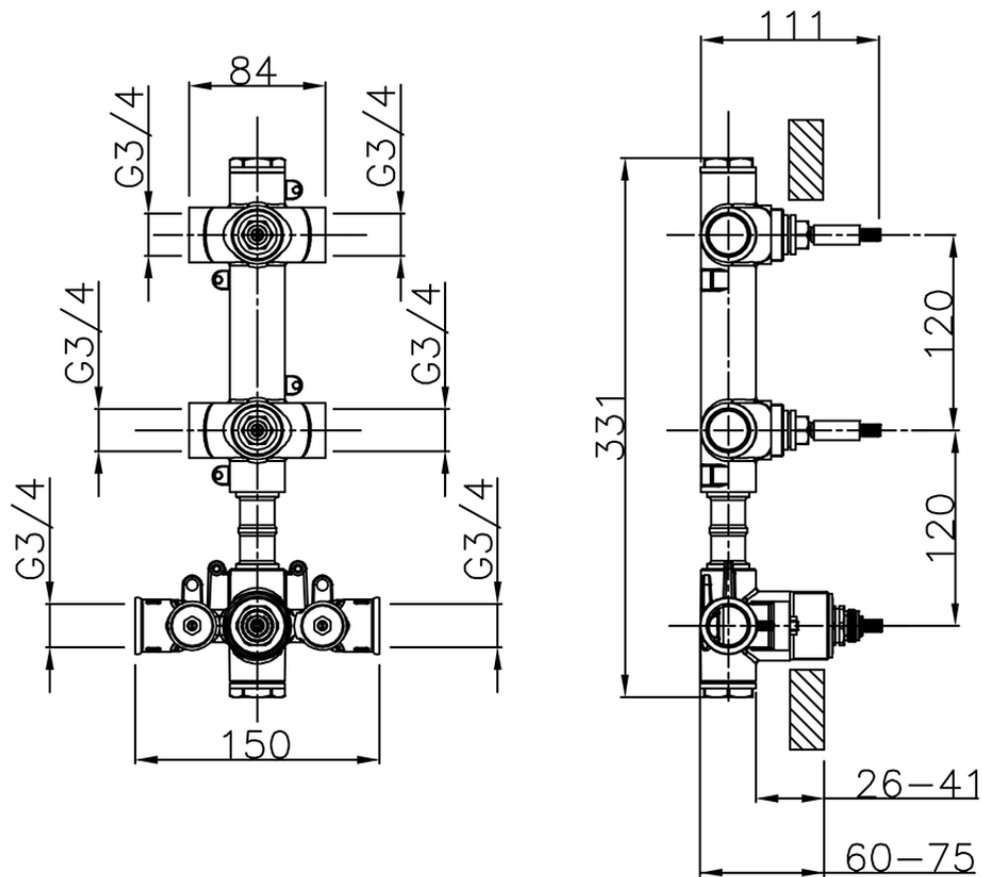

**Parte externa termostático ducha 2 funciones WELLNESS\_LN01V200**

LN01V200

<https://es.cisal.it/parte-externa-termostatico-ducha-2-funciones-wellnessln01v200>

ZA01V200

<https://es.cisal.it/parte-empotrada-termostatico-ducha-2-funciones-empotradoza01v200>