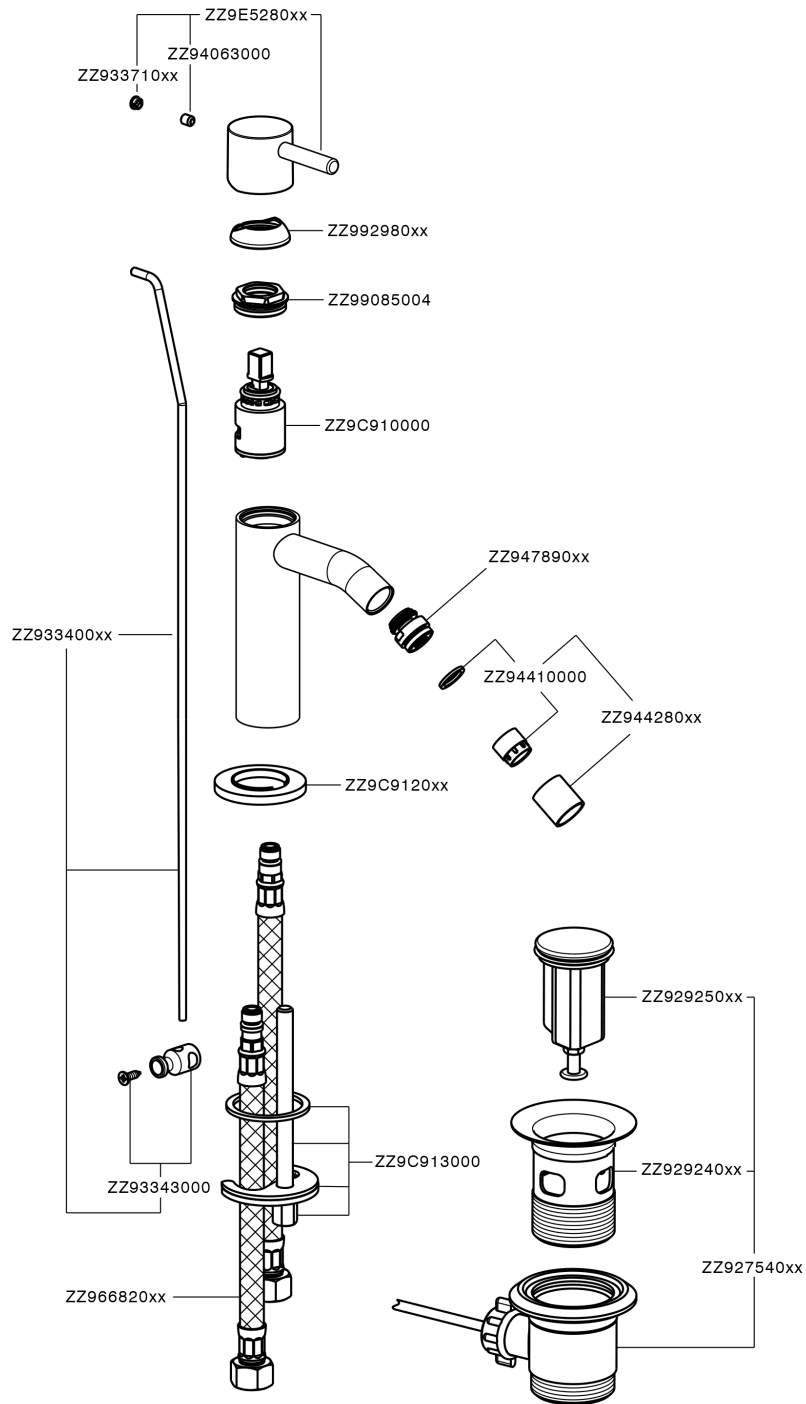

Bidé monomando LESS MINIMAL_MI000554

MI000554

<https://es.cisal.it/bide-monomando-less-minimal-mi000554>

2026-06-15