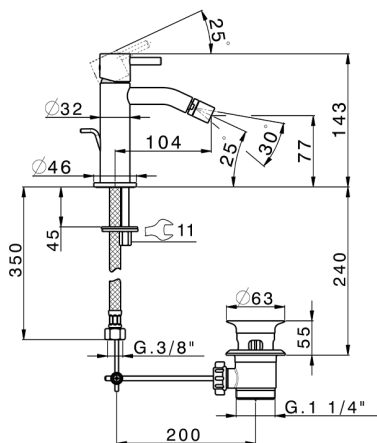

Bidé monomando LESS MINIMAL_MI000554

MODELO **MI000554**

Bidé monomando, con desagüe automático
1"1/4, latiguillos acero G.3/8"

ACABADOS DISPONIBLES

21 21 Cromo

2F 2F Niquel Cepillado

40 40 Negro Mate

4Q 4Q Blanco Mate

CARACTERÍSTICAS

Recambio Cartucho **ZZ96550000**

Cartucho Monomando 25 mm

Bidé monomando LESS MINIMAL_MI000554

MI000554

<https://es.cisal.it/bide-monomando-less-minimal-mi000554>

2026-06-16