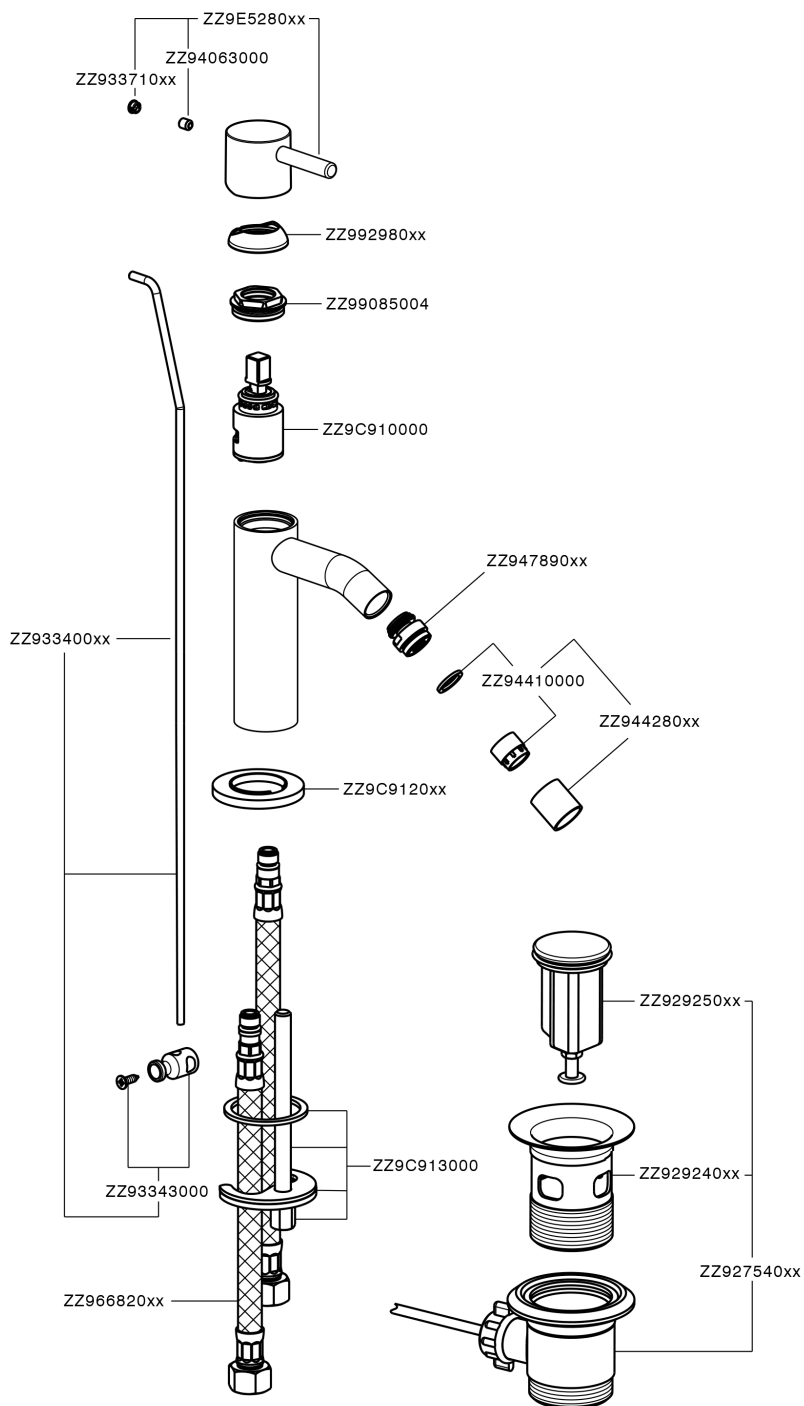

Bidé monomando LESS MINIMAL_MI000554

MODELO **MI000554**

Bidé monomando, con desagüe automático
1"1/4, latiguillos acero G.3/8"

ACABADOS DISPONIBLES

21 21 Cromo

2F 2F Niquel Cepillado

40 40 Negro Mate

4Q 4Q Blanco Mate

CARACTERÍSTICAS

Recambio Cartucho **ZZ96550000**

Cartucho Monomando 25 mm

Bidé monomando LESS MINIMAL_MI000554

MI000554

<https://es.cisal.it/bide-monomando-less-minimal-mi000554>

2026-06-16