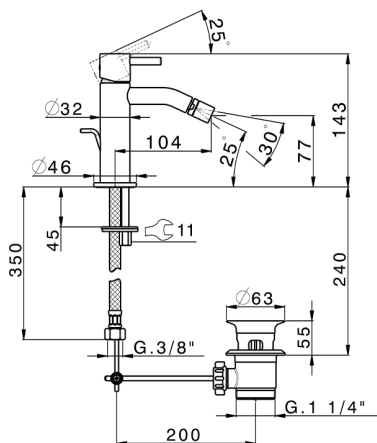

## Bidé monomando LESS MINIMAL\_MI000554

MODELO **MI000554**

Bidé monomando, con desagüe automático  
1"1/4, latiguillos acero G.3/8"

### CARACTERÍSTICAS

Recambio Cartucho **ZZ96550000**

**Cartucho Monomando 25 mm**