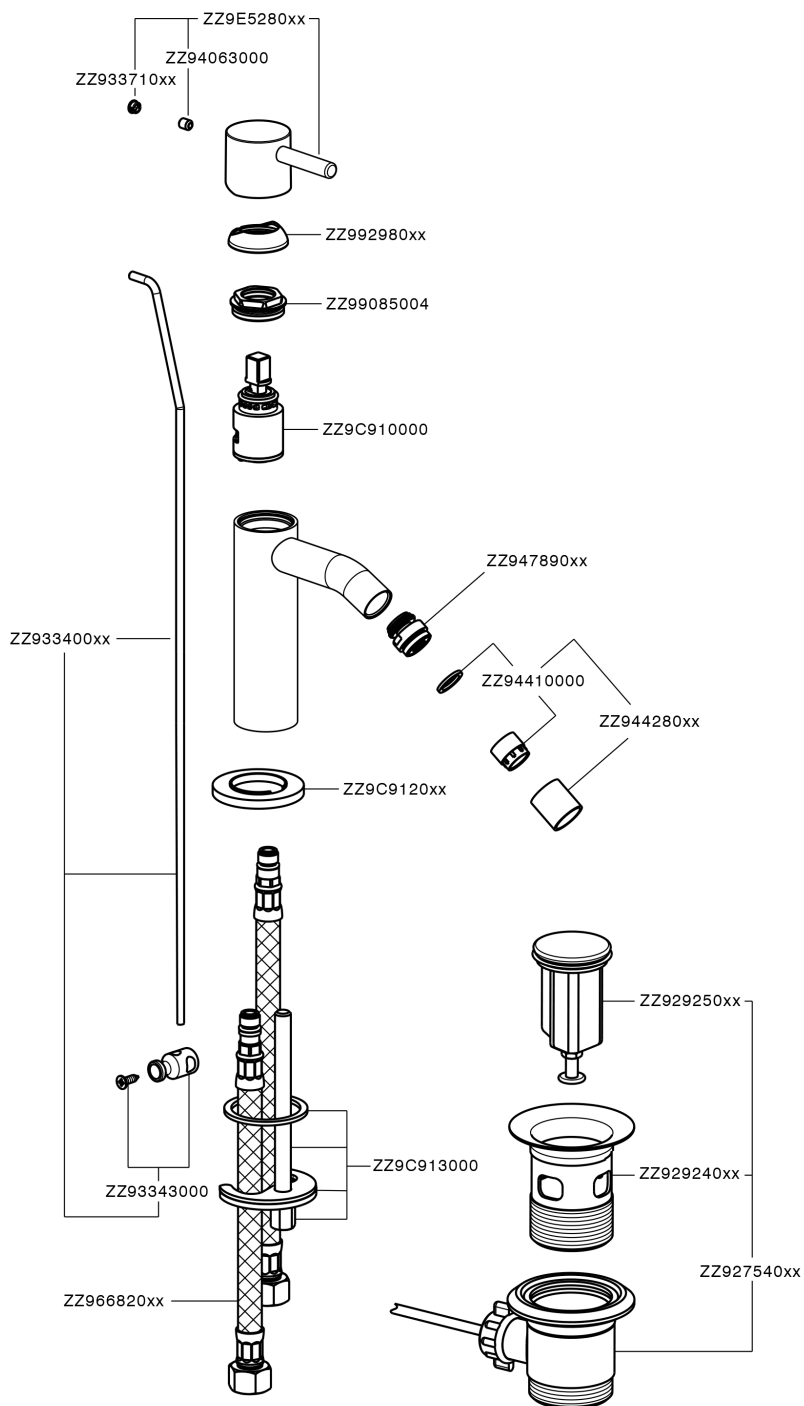

## Bidé monomando LESS MINIMAL\_MI000554

MODELO **MI000554**

Bidé monomando, con desagüe automático  
1"1/4, latiguillos acero G.3/8"

### ACABADOS DISPONIBLES

-  **21** 21 Cromo
-  **2F** 2F Niquel Cepillado
-  **40** 40 Negro Mate
-  **4Q** 4Q Blanco Mate

### CARACTERÍSTICAS

Recambio Cartucho **ZZ96550000**

**Cartucho Monomando 25 mm**