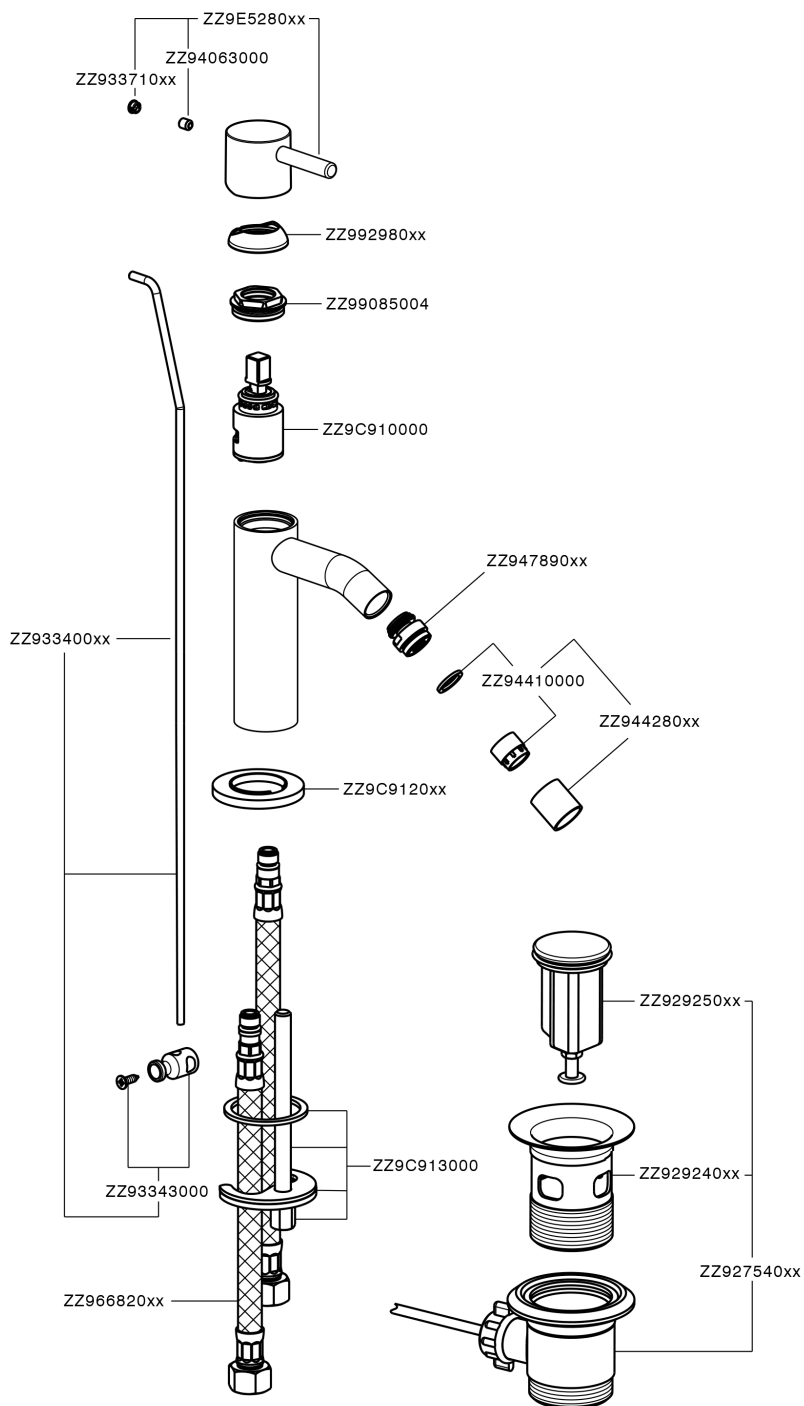

Bidé monomando LESS MINIMAL_MI000554

MODELO **MI000554**

Bidé monomando, con desagüe automático
1"1/4, latiguillos acero G.3/8"

ACABADOS DISPONIBLES

-  **21** 21 Cromo
-  **2F** 2F Niquel Cepillado
-  **40** 40 Negro Mate
-  **4Q** 4Q Blanco Mate

CARACTERÍSTICAS

Recambio Cartucho **ZZ96550000**

Cartucho Monomando 25 mm

Bidé monomando LESS MINIMAL_MI000554

MI000554

<https://es.cisal.it/bide-monomando-less-minimal-mi000554>

2026-04-30