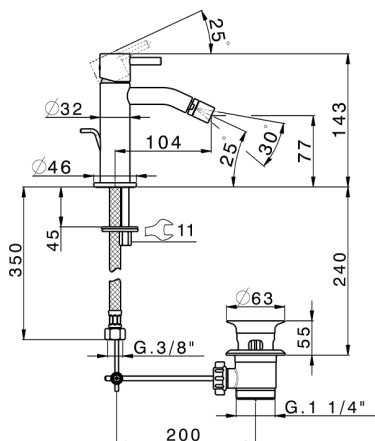

Bidé monomando LESS MINIMAL_MI000554

MODELO **MI000554**

Bidé monomando, con desagüe automático
1"1/4, latiguillos acero G.3/8"

ACABADOS DISPONIBLES

-  **21** 21 Cromo
-  **2F** 2F Niquel Cepillado
-  **40** 40 Negro Mate
-  **4Q** 4Q Blanco Mate

CARACTERÍSTICAS

Recambio Cartucho **ZZ96550000**

Cartucho Monomando 25 mm

Bidé monomando LESS MINIMAL_MI000554

MI000554

<https://es.cisal.it/bide-monomando-less-minimal-mi000554>

2026-04-30