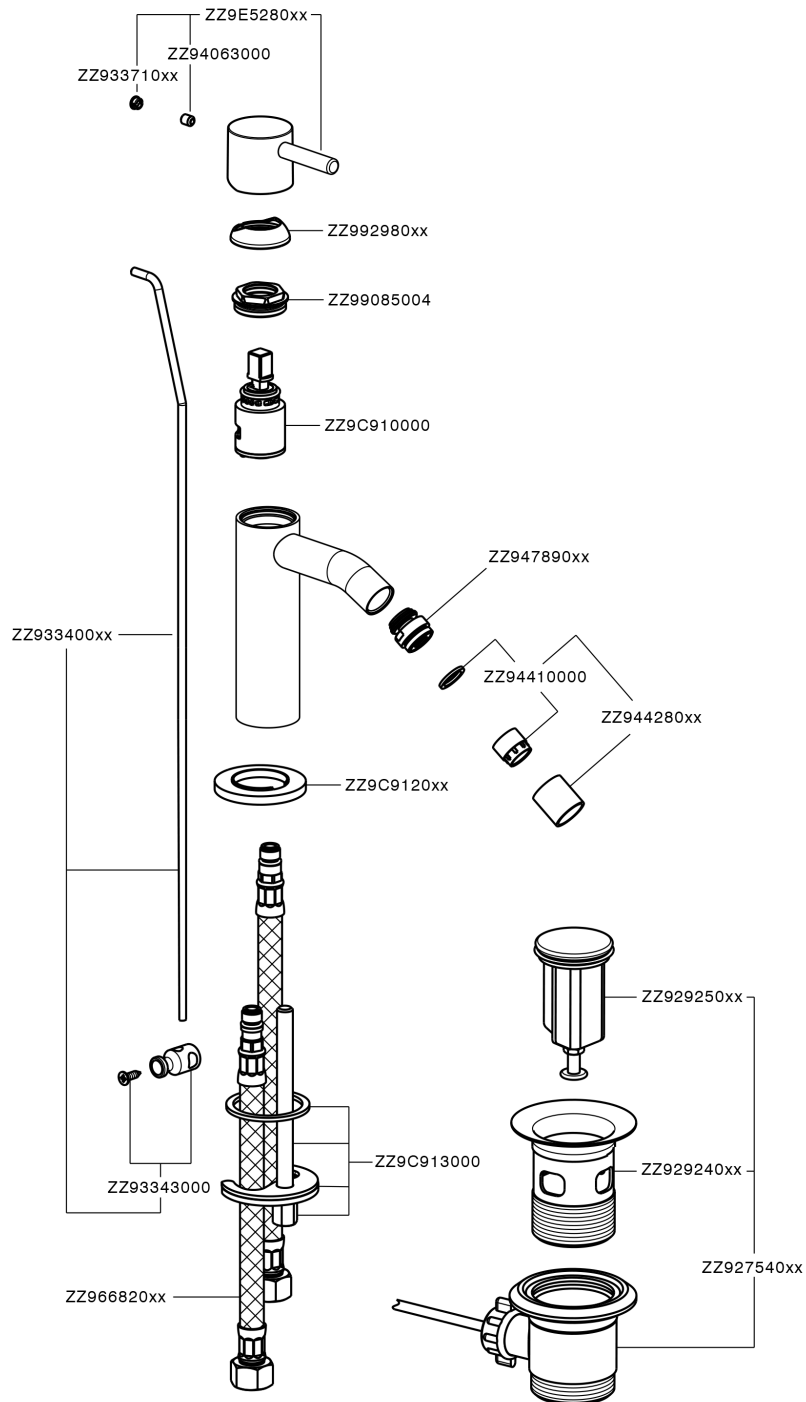

Bidé monomando LESS MINIMAL_MI000554

MODELO **MI000554**

Bidé monomando, con desagüe automático
1"1/4, latiguillos acero G.3/8"

ACABADOS DISPONIBLES

-  **21** 21 Cromo
-  **2F** 2F Niquel Cepillado
-  **40** 40 Negro Mate
-  **4Q** 4Q Blanco Mate

CARACTERÍSTICAS

Recambio Cartucho **ZZ96550000**

Cartucho Monomando 25 mm

Bidé monomando LESS MINIMAL_MI000554

MI000554

<https://es.cisal.it/bide-monomando-less-minimal-mi000554>

2026-06-14