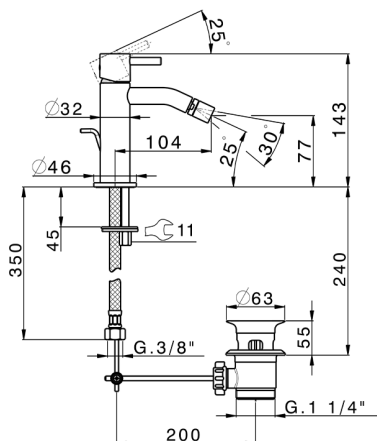

Bidé monomando LESS MINIMAL_MI000554

MODELO **MI000554**

Bidé monomando, con desagüe automático
1"1/4, latiguillos acero G.3/8"

ACABADOS DISPONIBLES

-  **21** 21 Cromo
-  **2F** 2F Niquel Cepillado
-  **40** 40 Negro Mate
-  **4Q** 4Q Blanco Mate

CARACTERÍSTICAS

Recambio Cartucho **ZZ96550000**

Cartucho Monomando 25 mm

Bidé monomando LESS MINIMAL_MI000554

MI000554

<https://es.cisal.it/bide-monomando-less-minimal-mi000554>

2026-06-14