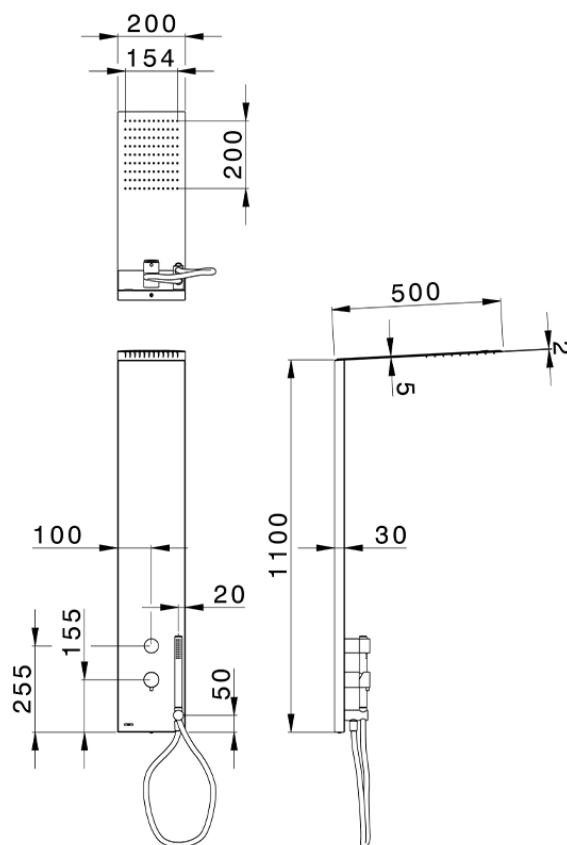

Panel de ducha monomando 2 funciones WELLNESS_ZS005030

ZS005030

<https://es.cisal.it/panel-de-ducha-monomando-2-funciones-wellness-zs005030>

2026-04-29