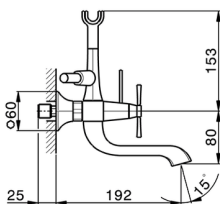

Bañera con duplex **CHERIE_CX000120**

MODELO **CX000120**

Bañera con duplex, soporte duchita articulado mural, Duchita una función Chérie de Latón, flexible liso SUPREME 150 cm

ACABADOS DISPONIBLES

- **6T** 6T Cromo/Negro Mate
- **7C** 7C Oro/Negro Mate
- **7D** 7D Niquel Brillo/Negro Mate
- **7E** 7E Oro Rosa/Negro Mate

CARACTERÍSTICAS

2025-01-15