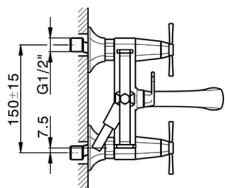

Bañera con duplex **CHERIE_CX000120**

MODELO **CX000120**

Bañera con duplex, soporte duchita articulado mural, Duchita una función Chérie de Latón, flexible liso SUPREME 150 cm

ACABADOS DISPONIBLES

- **6T** 6T Cromo/Negro Mate
- **7C** 7C Oro/Negro Mate
- **7D** 7D Niquel Brillo/Negro Mate
- **7E** 7E Oro Rosa/Negro Mate

CARACTERÍSTICAS

2025-01-15