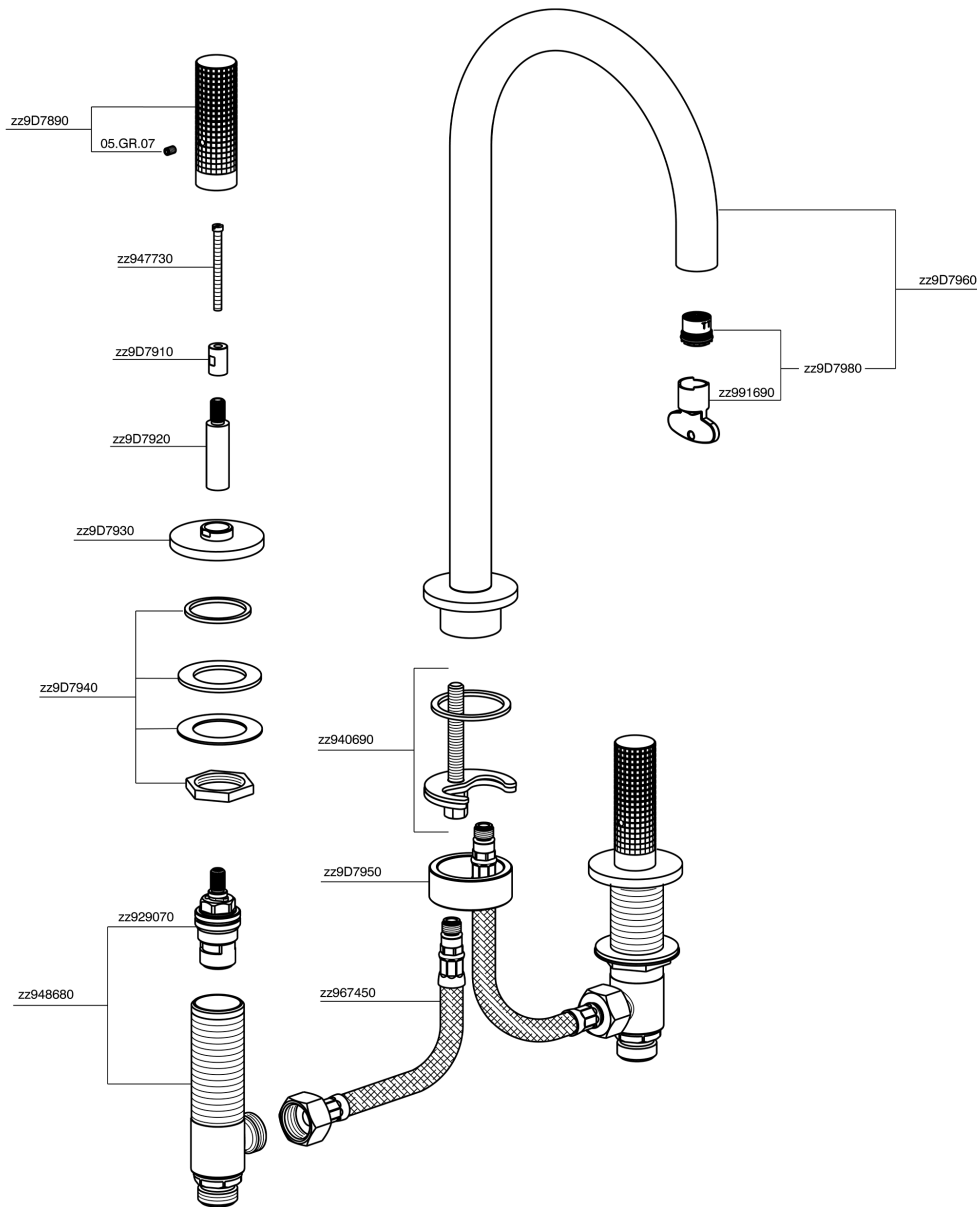

Lavabo 3 agujeros NUANCE X32_X1001040

X1001040

<https://es.cisal.it/lavabo-3-agujeros-nuance-x32-x1001040>

2025-01-15