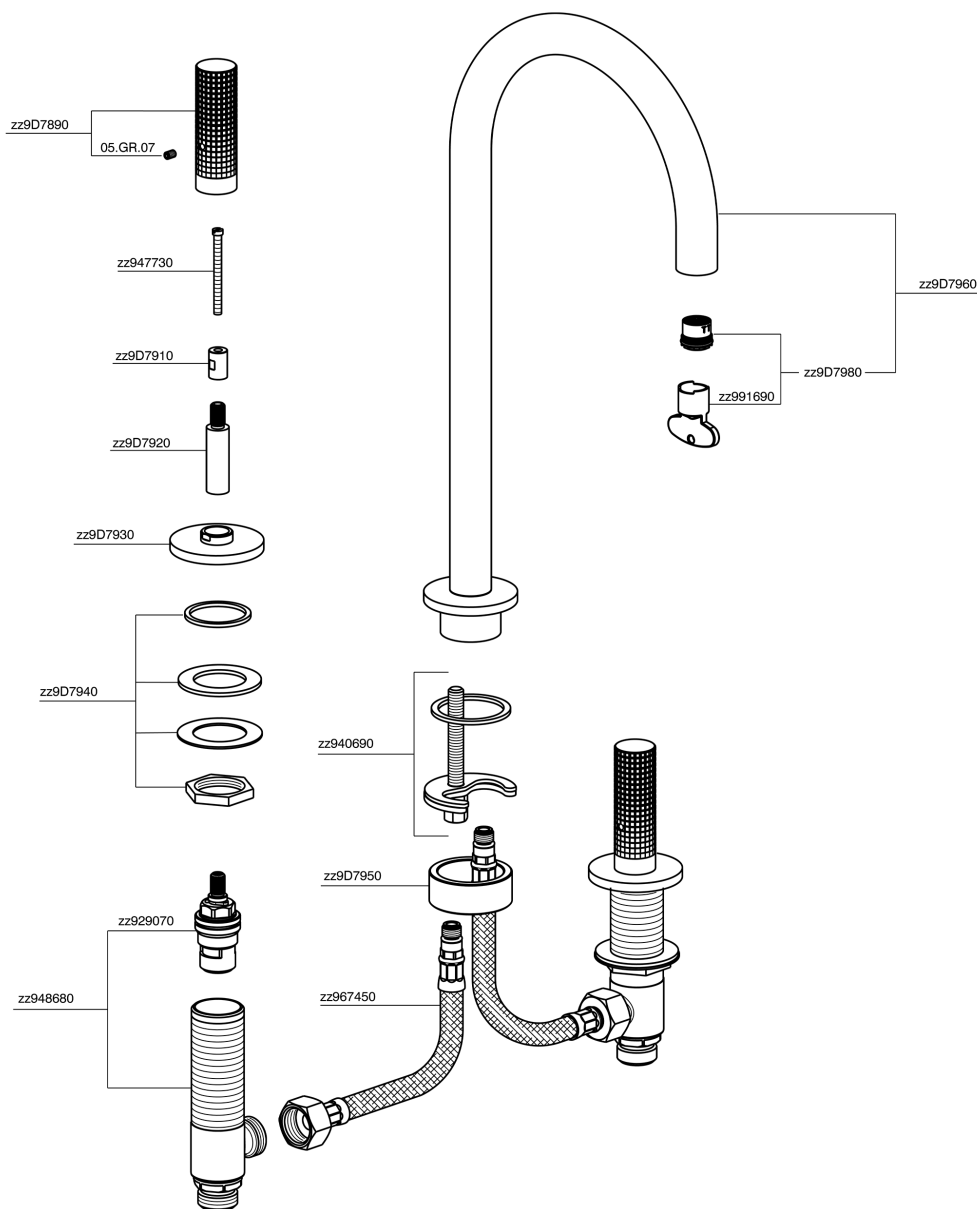

Lavabo 3 agujeros NUANCE X32_X1001040

MODELO **X1001040**

Lavabo 3 agujeros, sin desagüe automático, Inox AISI 316L

ACABADOS DISPONIBLES

-  **5H** 5H Dark Brass Brushed
-  **5L** 5L Brushed Black Titanium
-  **5N** 5N Oro Rosa Cepillado
-  **D1** D1 Inox Cepillado

CARACTERÍSTICAS

Lavabo 3 agujeros NUANCE X32_X1001040

X1001040

<https://es.cisal.it/lavabo-3-agujeros-nuance-x32-x1001040>

2025-01-15