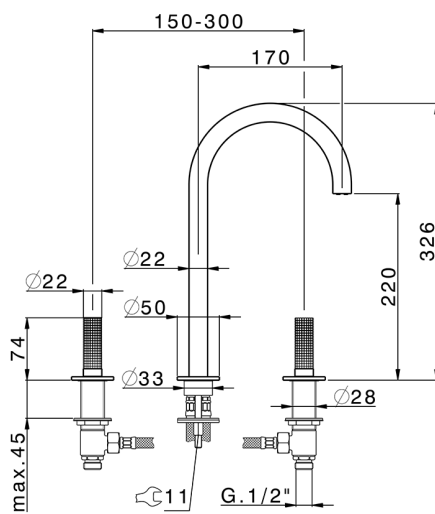

Lavabo 3 agujeros NUANCE X32_X1001040

MODELO **X1001040**

Lavabo 3 agujeros, sin desagüe automático, Inox AISI 316L

ACABADOS DISPONIBLES

-  **5H** 5H Dark Brass Brushed
-  **5L** 5L Brushed Black Titanium
-  **5N** 5N Oro Rosa Cepillado
-  **D1** D1 Inox Cepillado

CARACTERÍSTICAS

Lavabo 3 agujeros NUANCE X32_X1001040

X1001040

<https://es.cisal.it/lavabo-3-agujeros-nuance-x32-x1001040>

2025-01-15