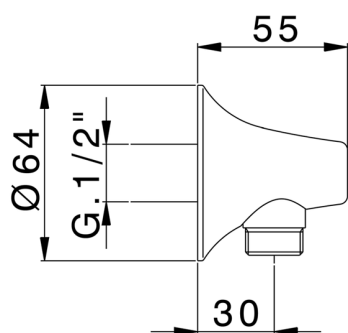

Toma de agua VITA_VI017000

MODELO **VI017000**

Toma de agua

ACABADOS DISPONIBLES

-  **21** 21 Cromo
-  **2Q** 2Q Black Titanium
-  **40** 40 Negro Mate
-  **4Q** 4Q Blanco Mate

CARACTERÍSTICAS

2026-05-01