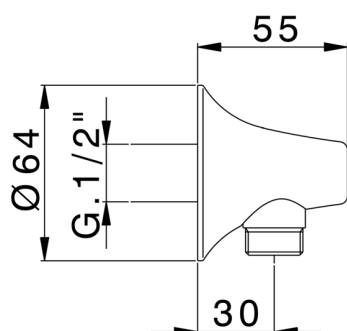

## Toma de agua VITA\_VI017000

MODELO **VI017000**

Toma de agua

ACABADOS DISPONIBLES

-  **21** 21 Cromo
-  **2Q** 2Q Black Titanium
-  **40** 40 Negro Mate
-  **4Q** 4Q Blanco Mate

CARACTERÍSTICAS

2026-06-17