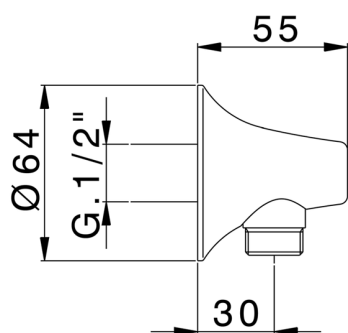

## Toma de agua VITA\_VI017000

MODELO **VI017000**

Toma de agua

ACABADOS DISPONIBLES

-  **21** 21 Cromo
-  **2Q** 2Q Black Titanium
-  **40** 40 Negro Mate
-  **4Q** 4Q Blanco Mate

CARACTERÍSTICAS

2026-05-01