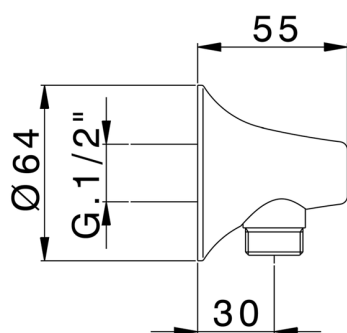

Toma de agua VITA_VI017000

MODELO **VI017000**

Toma de agua

ACABADOS DISPONIBLES

-  **21** 21 Cromo
-  **2Q** 2Q Black Titanium
-  **40** 40 Negro Mate
-  **4Q** 4Q Blanco Mate

CARACTERÍSTICAS

2026-06-19