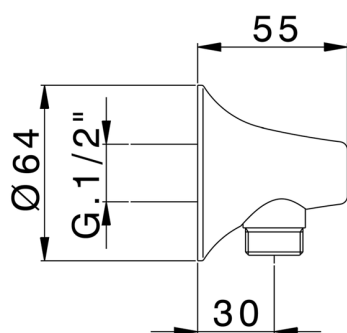

Toma de agua VITA_VI017000

MODELO **VI017000**

Toma de agua

ACABADOS DISPONIBLES

-  **21** 21 Cromo
-  **2Q** 2Q Black Titanium
-  **40** 40 Negro Mate
-  **4Q** 4Q Blanco Mate

CARACTERÍSTICAS

2026-06-15