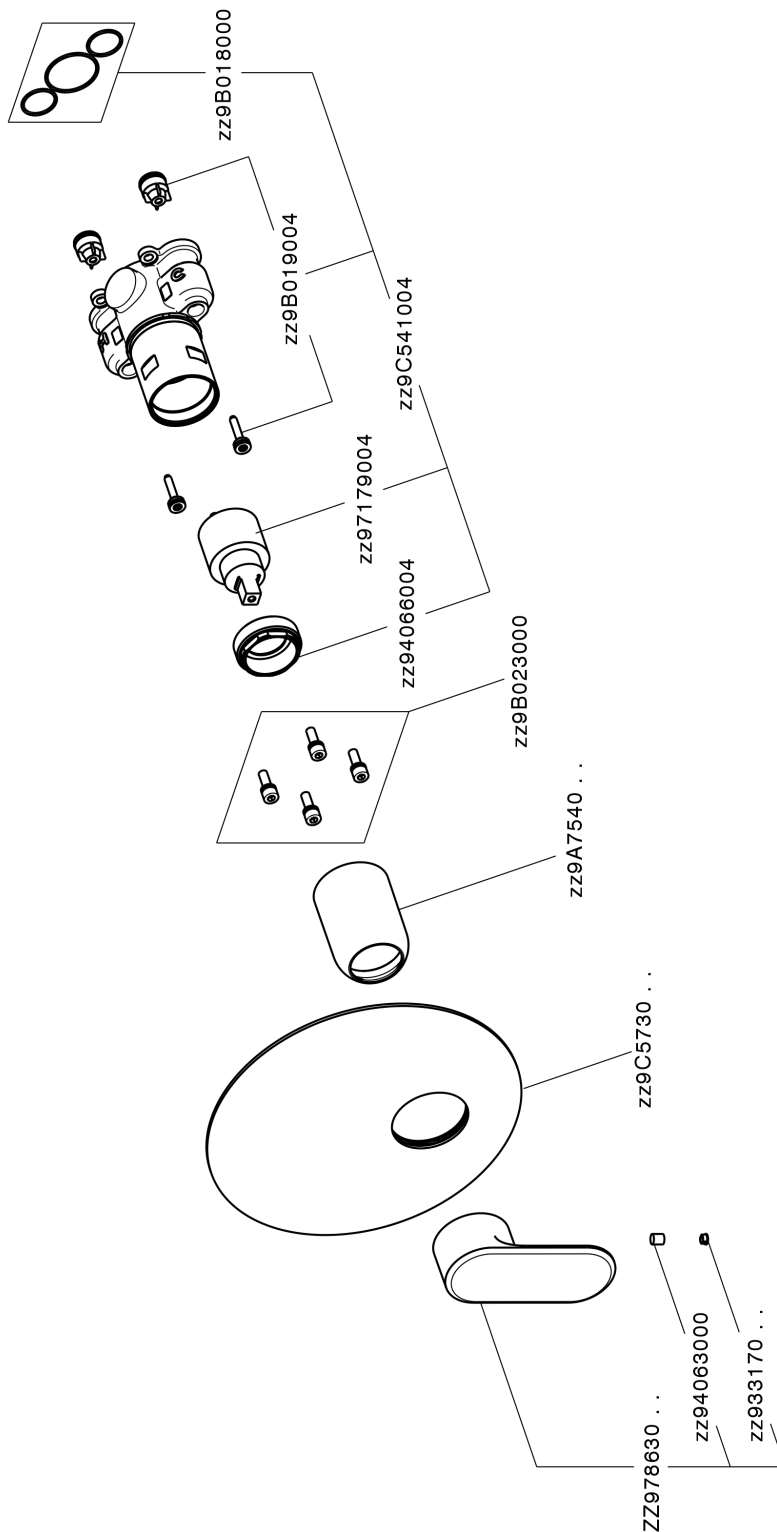

Conjunto Monomando para One-Box LINEAVIVA_LV0BM010

LV0BM010

<https://es.cisal.it/conjunto-monomando-para-one-box-lineaviva-lv0bm010>