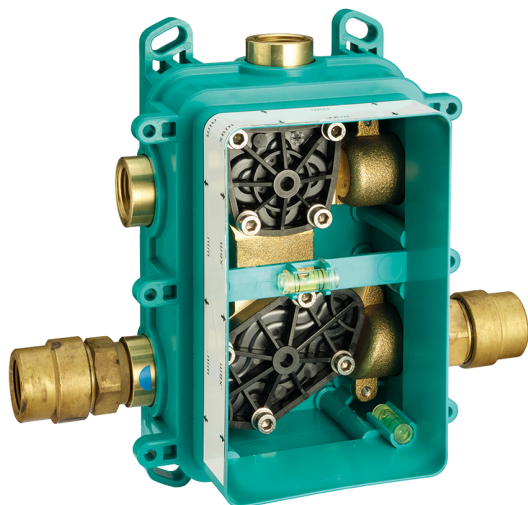

## Conjunto Monomando para One-Box LINEAVIVA\_LV0BM010

MODELO **LV0BM010**

Conjunto Monomando para One-Box, 1 salida, profundidad mínima de instalación 67 mm, sin parte empotrada, para art. ZA00B030-ZA00B031

### CARACTERÍSTICAS

Recambio Cartucho **ZZ97179000**  
**Cartucho Monomando 35 mm**  
 Instalación **Empotrado**  
 Empotrado 2 **ZA00B031**  
**ZA00B030**

## Conjunto Monomando para One-Box LINEAVIVA\_LV0BM010

LV0BM010

<https://es.cisal.it/conjunto-monomando-para-one-box-lineaviva-lv0bm010>

## One-Box Universal para empotrado ONE BOX\_ZA00B031

MODELO **ZA00B031**

One-Box Universal para empotrado, para termostático o monomando 1,2 o 3 salidas, sin parte externa, con silenciadores, con junta para sellado