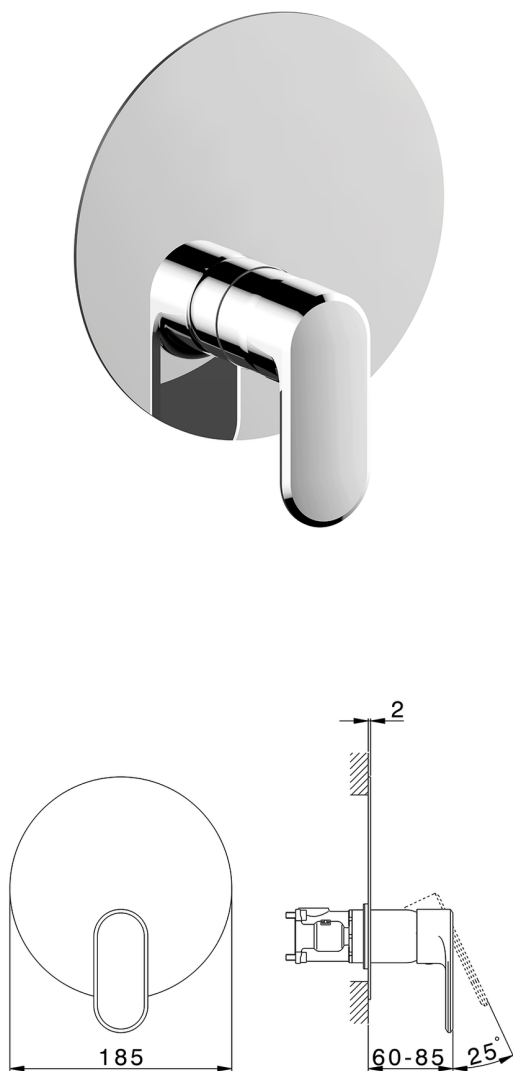

## Conjunto Monomando para One-Box LINEAVIVA\_LV0BM010

MODELO **LV0BM010**

Conjunto Monomando para One-Box, 1 salida, profundidad mínima de instalación 67 mm, sin parte empotrada, para art. ZA00B030-ZA00B031

### CARACTERÍSTICAS

Recambio Cartucho **ZZ97179000**  
**Cartucho Monomando 35 mm**  
 Instalación **Empotrado**  
 Empotrado 2 **ZA00B031**  
**ZA00B030**