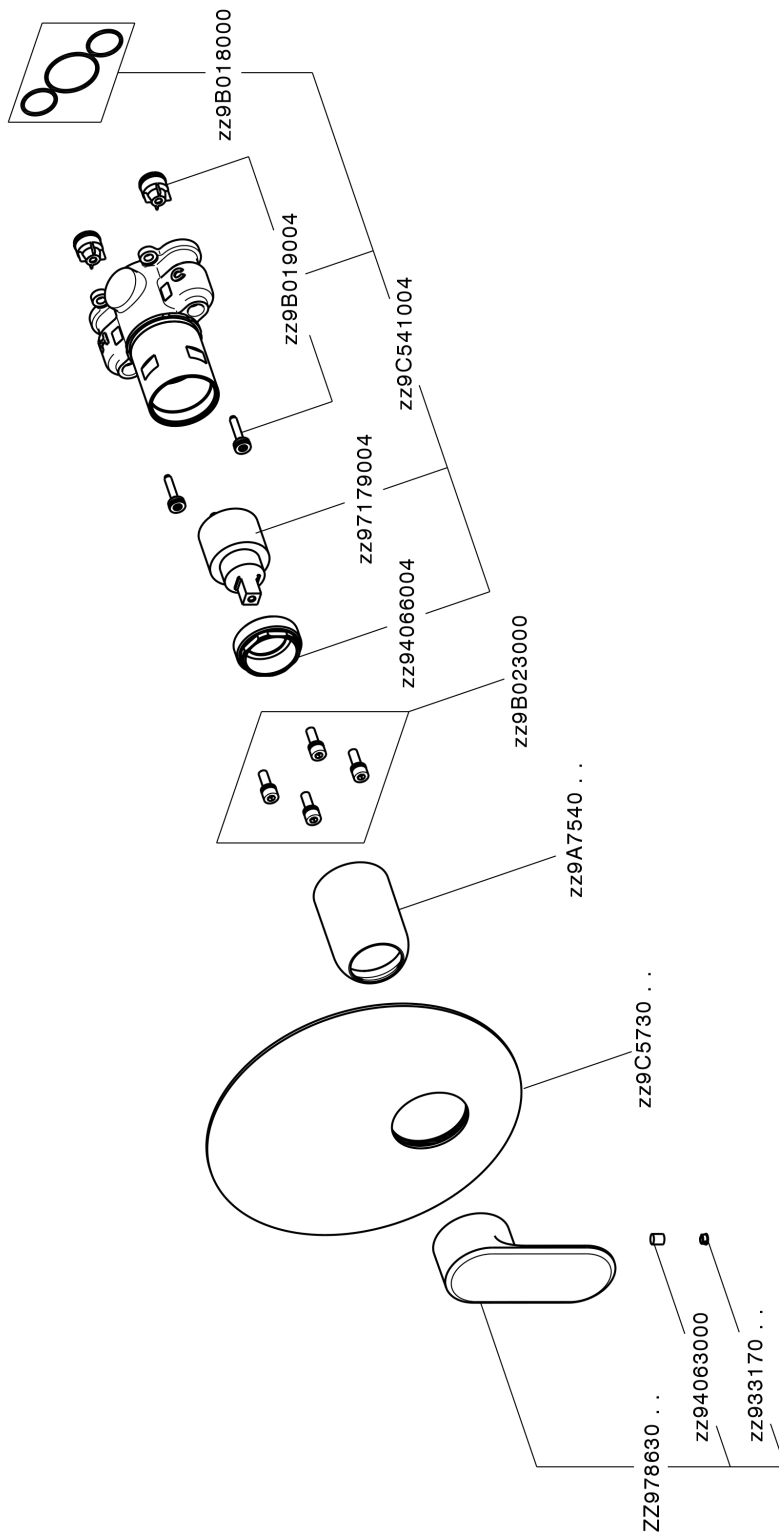

Conjunto Monomando para One-Box LINEAVIVA_LV0BM010

LV0BM010

<https://es.cisal.it/conjunto-monomando-para-one-box-lineaviva-lv0bm010>