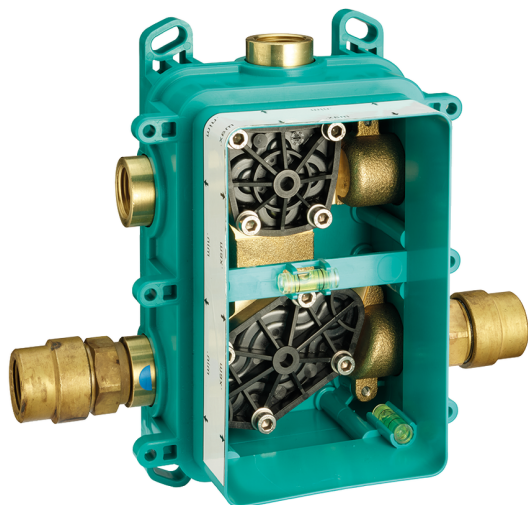

Conjunto Monomando para One-Box LINEAVIVA_LV0BM010

MODELO **LV0BM010**

Conjunto Monomando para One-Box, 1 salida, profundidad mínima de instalación 67 mm, sin parte empotrada, para art. ZA00B030-ZA00B031

Instalación **Empotrado**

Empotrado 2 **ZA00B031**

ZA00B030

Conjunto Monomando para One-Box LINEAVIVA_LV0BM010

LV0BM010

<https://es.cisal.it/conjunto-monomando-para-one-box-lineaviva-lv0bm010>

One-Box Universal para empotrado ONE BOX_ZA00B031

MODELO **ZA00B031**

One-Box Universal para empotrado, para termostático o monomando 1,2 o 3 salidas, sin parte externa, con silenciadores, con junta para sellado

ACABADOS DISPONIBLES

 **04** 04 Sin acabado

CARACTERÍSTICAS

Empotrado **1**

Termostático

El termostático Cisal es tu gestor personal del agua, ayudándote a manejar, controlar y ahorrar agua y energía.

One-Box Universal para empotrado ONE BOX_ZA00B030