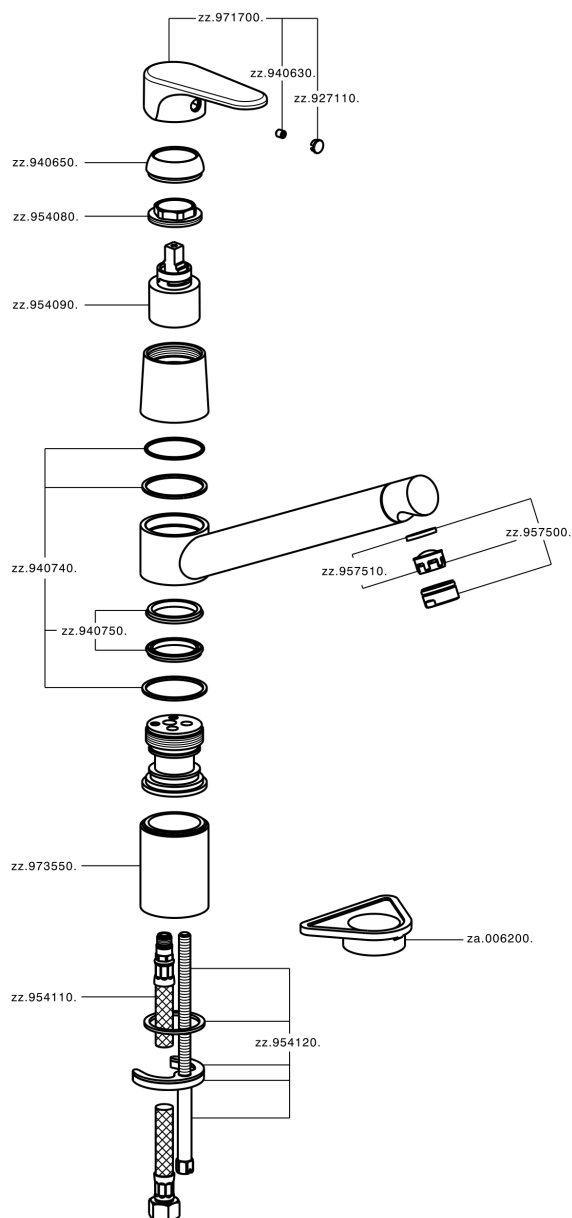

## Fregadero monomando KITCHEN\_A3002580

A3002580

<https://es.cisal.it/fregadero-monomando-kitchen-a3002580>

2026-04-29