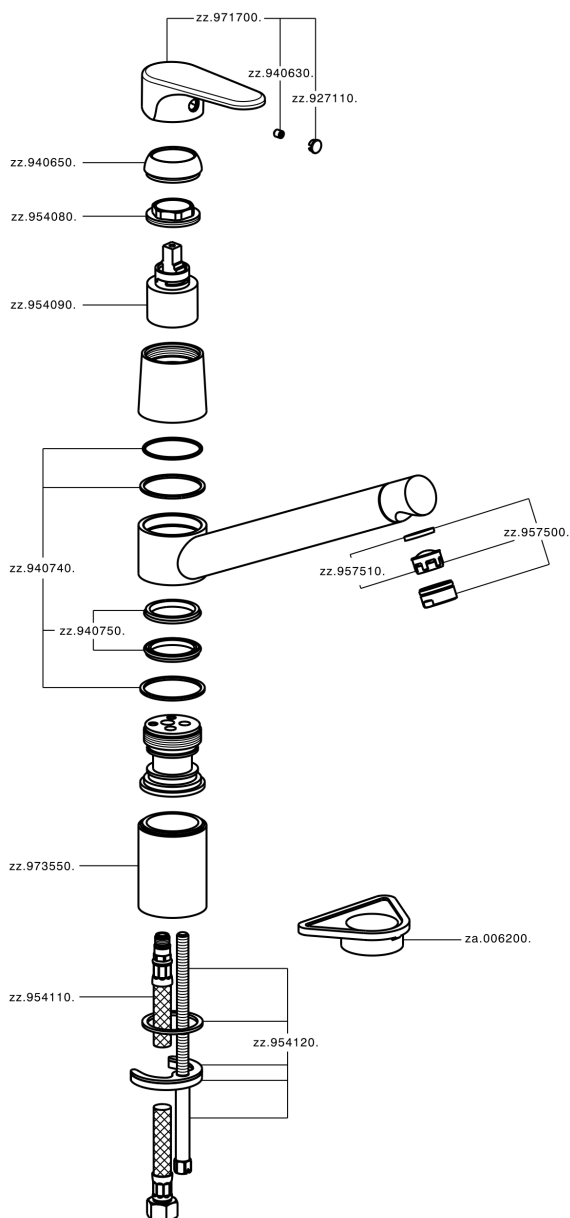

Fregadero monomando KITCHEN_A3002580

A3002580

<https://es.cisal.it/fregadero-monomando-kitchen-a3002580>

2026-06-14