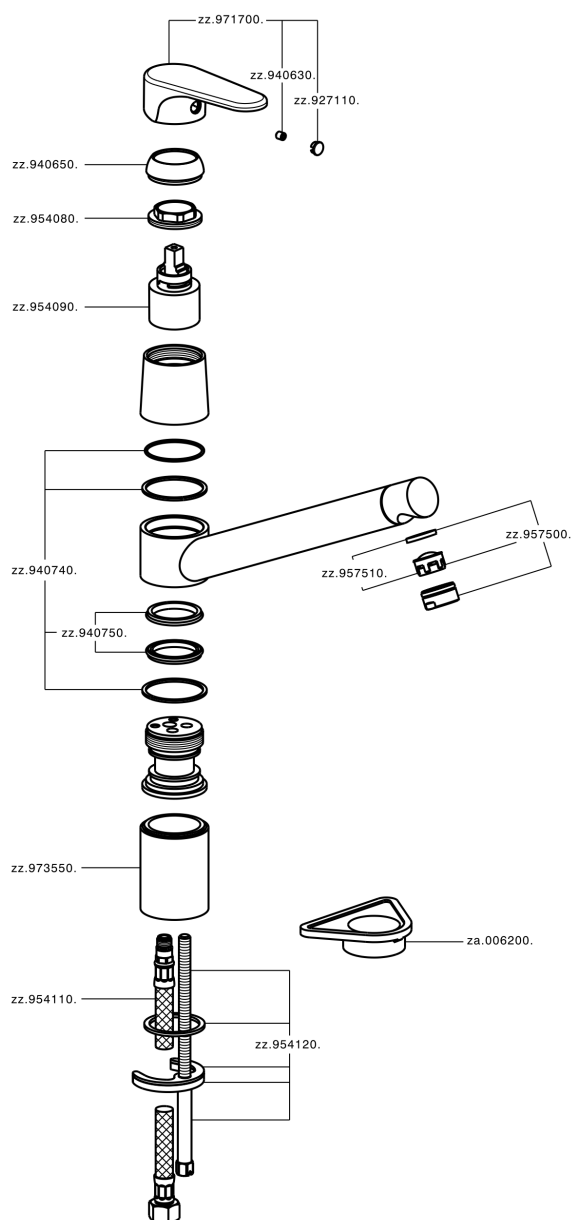

Fregadero monomando KITCHEN_A3002580

A3002580

<https://es.cisal.it/fregadero-monomando-kitchen-a3002580>

2026-04-30