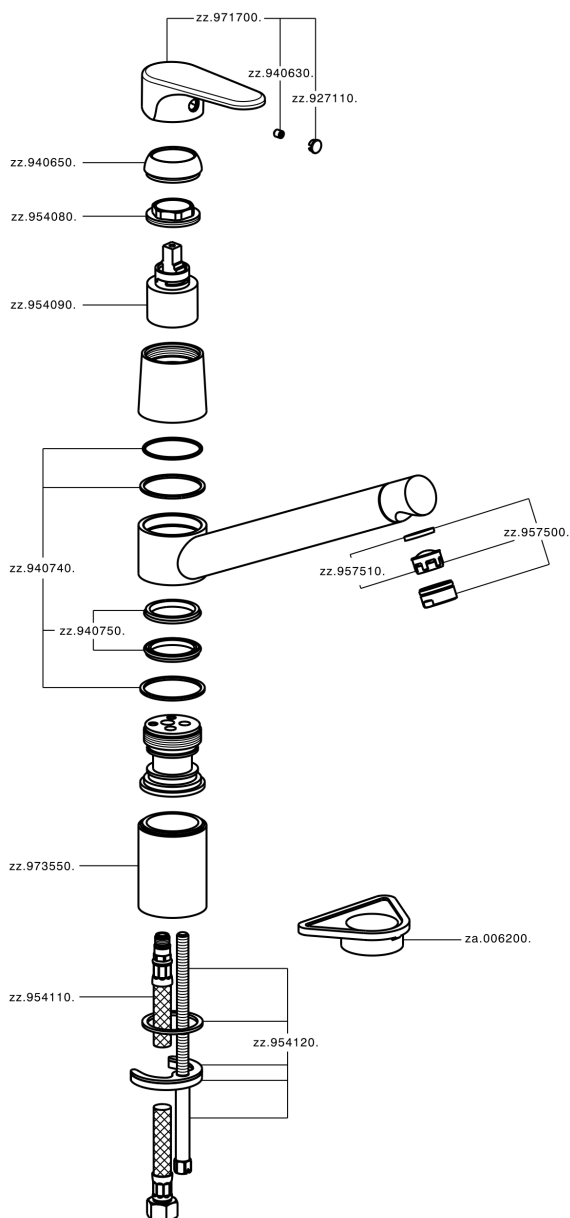

Fregadero monomando KITCHEN_A3002580

A3002580

<https://es.cisal.it/fregadero-monomando-kitchen-a3002580>

2026-04-29