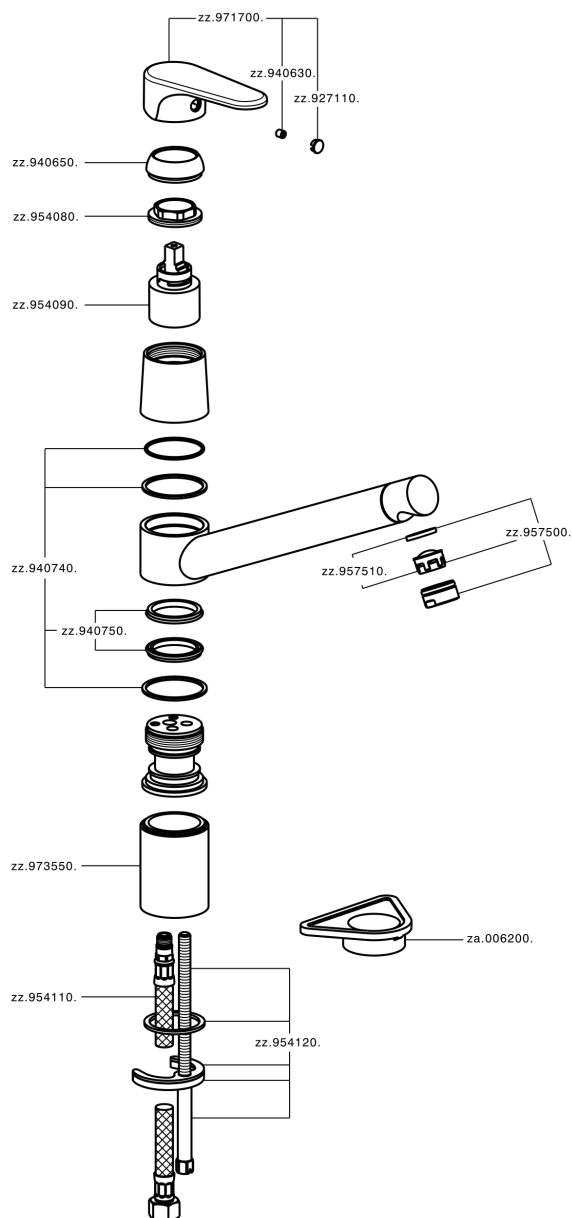

Fregadero monomando KITCHEN_A3002580

A3002580

<https://es.cisal.it/fregadero-monomando-kitchen-a3002580>

2026-04-29