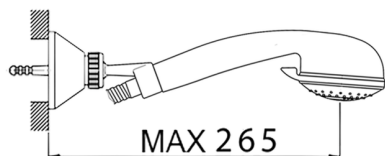

Bañera termostática con duplex FLASH_FLD25010

MODELO **FLD25010**

Bañera termostática con duplex, soporte duchita articulado mural, duchita Teti 3 funciones de ABS, flexible de Latón 150 cm

ACABADOS DISPONIBLES

CARACTERÍSTICAS

Recambio Cartucho **22.03A.AR - ZZ97080004**

Cartucho Termostático Argo 1 (filtro corto)

Termostático

El termostático Cisol es tu gestor personal del agua, ayudándote a manejar, controlar y ahorrar agua y energía.