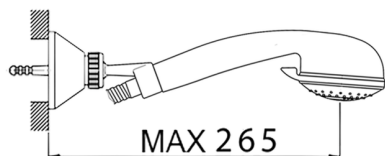

## Bañera termostática con duplex FLASH\_FLD25010

MODELO **FLD25010**

Bañera termostática con duplex, soporte duchita articulado mural, duchita Teti 3 funciones de ABS, flexible de Latón 150 cm

ACABADOS DISPONIBLES

CARACTERÍSTICAS

Recambio Cartucho **22.03A.AR - ZZ97080004**

**Cartucho Termostático Argo 1 (filtro corto)**