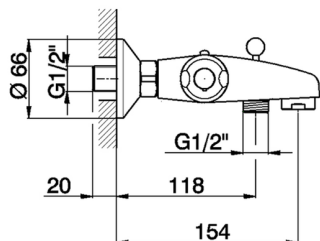

CARACTERÍSTICAS

Recambio Cartucho **22.03A.AR - ZZ97080004**

Cartucho Termostático Argo 1 (filtro corto)

Termostático

El termostático Cisol es tu gestor personal del agua, ayudándote a manejar, controlar y ahorrar agua y energía.