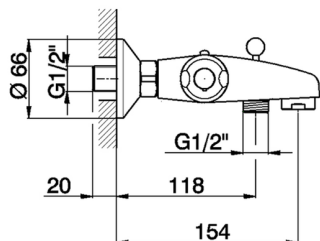

## Bañera termostática con duplex FLASH\_FLD25010

MODELO **FLD25010**

Bañera termostática con duplex, soporte duchita articulado mural, duchita Teti 3 funciones de ABS, flexible de Latón 150 cm

ACABADOS DISPONIBLES

CARACTERÍSTICAS

Recambio Cartucho **22.03A.AR - ZZ97080004**

**Cartucho Termostático Argo 1 (filtro corto)**