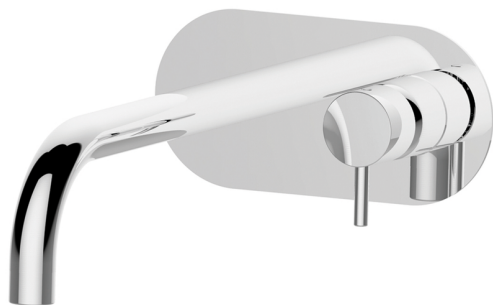

## Parte externa monomando lavabo de pared NUOVA LESS\_LN005511

MODELO **LN005511**

Parte externa monomando lavabo de pared,sin parte empotrada,caño L.250 mm,para art.Easy-Box ZA002450-ZA025510

### ACABADOS DISPONIBLES

-  **21** 21 Cromo
-  **2F** 2F Niquel Cepillado
-  **40** 40 Negro Mate
-  **4Q** 4Q Blanco Mate

### CARACTERÍSTICAS

Instalación **Empotrado**  
Empotrado 1 **ZA002450**