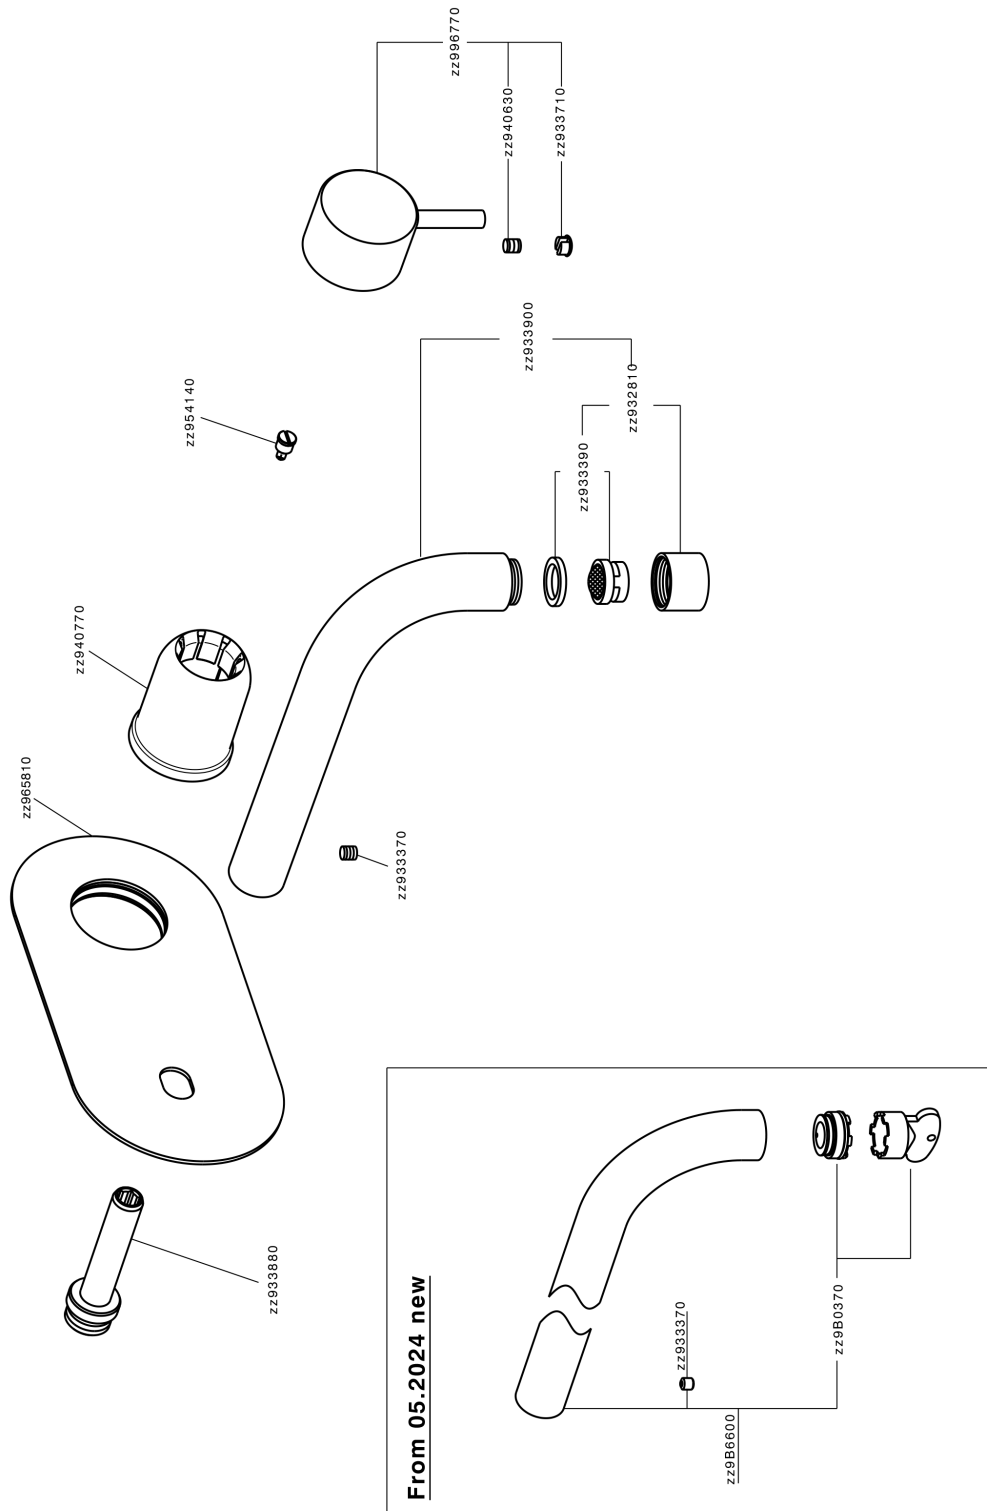

## Parte externa monomando lavabo de pared NUOVA LESS\_LN005511

MODELO **LN005511**

Parte externa monomando lavabo de pared,sin parte empotrada,caño L.250 mm,para art.Easy-Box ZA002450-ZA025510

### ACABADOS DISPONIBLES

-  **21** 21 Cromo
-  **2F** 2F Niquel Cepillado
-  **40** 40 Negro Mate
-  **4Q** 4Q Blanco Mate

### CARACTERÍSTICAS

Instalación **Empotrado**  
Empotrado 1 **ZA002450**

## Parte esterna monomando lavabo de pared NUOVA LESS\_LN005511

LN005511

<https://es.cisal.it/parte-externa-monomando-lavabo-de-pared-nuova-less-ln005511>

2026-06-14