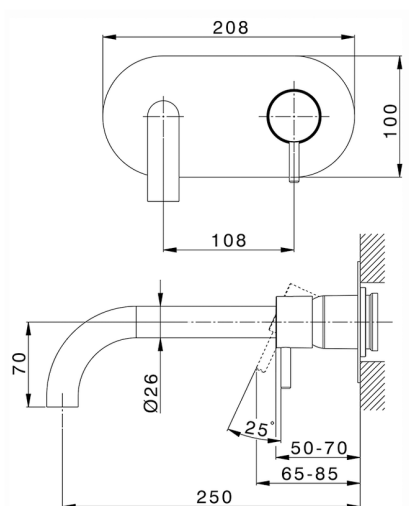

## Parte externa monomando lavabo de pared NUOVA LESS\_LN005511

MODELO **LN005511**

Parte externa monomando lavabo de pared,sin parte empotrada,caño L.250 mm,para art.Easy-Box ZA002450-ZA025510

### CARACTERÍSTICAS

Instalación **Empotrado**  
Empotrado 1 **ZA002450**