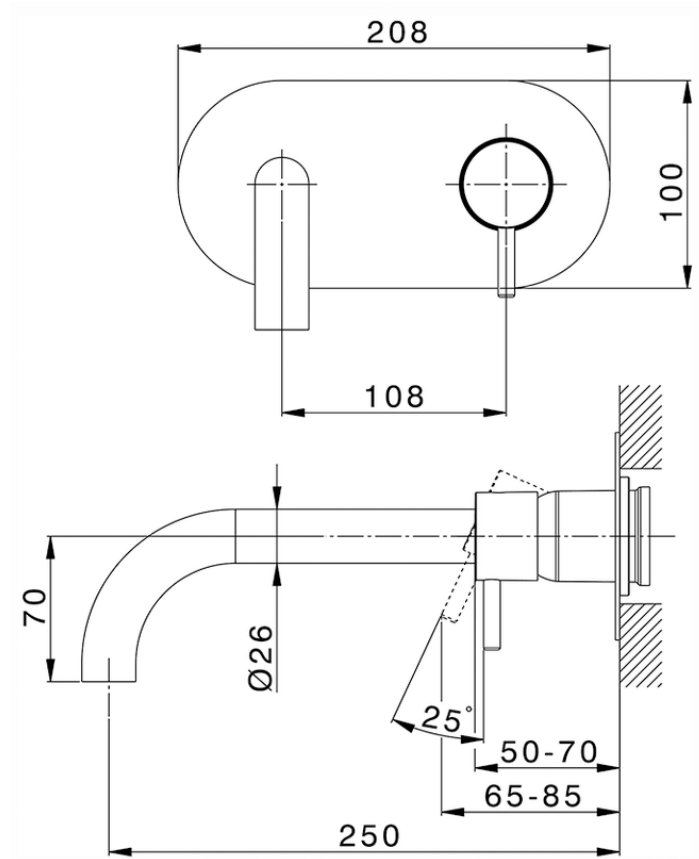

Parte esterna monomando lavabo de pared NUOVA LESS_LN005511

LN005511

<https://es.cisal.it/parte-externa-monomando-lavabo-de-pared-nuova-less-ln005511>

2026-06-14