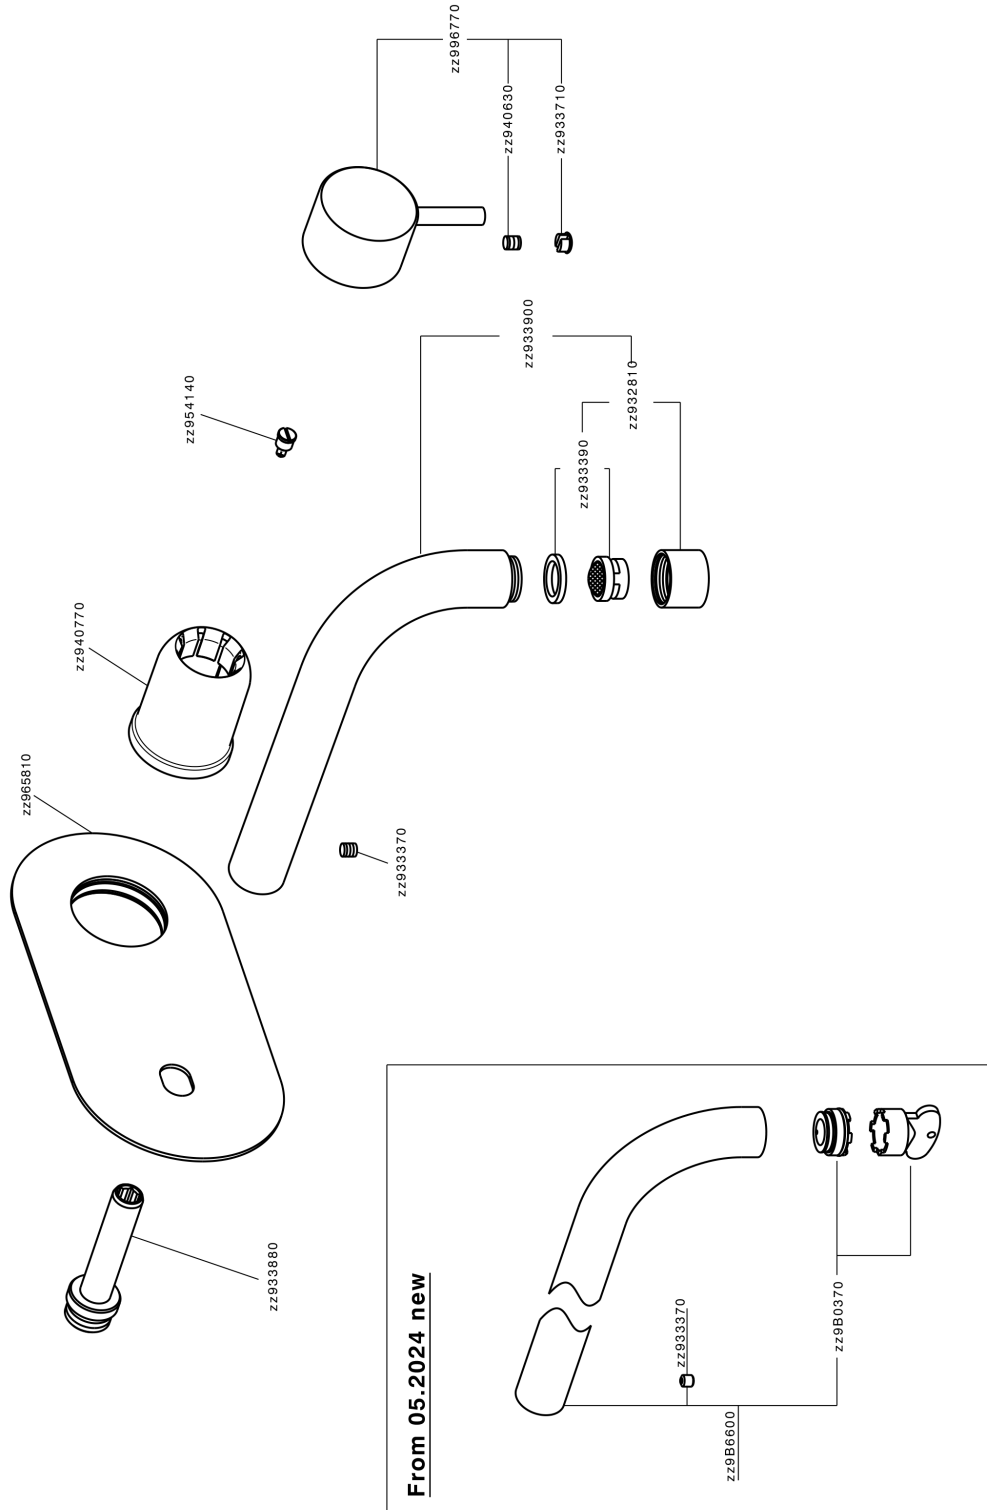

Parte externa monomando lavabo de pared NUOVA LESS_LN005511

MODELO **LN005511**

Parte externa monomando lavabo de pared, sin parte empotrada, caño L.250 mm, para art. Easy-Box ZA002450-ZA025510

ACABADOS DISPONIBLES

-  **21** 21 Cromo
-  **2F** 2F Niquel Cepillado
-  **40** 40 Negro Mate
-  **4Q** 4Q Blanco Mate

CARACTERÍSTICAS

Instalación **Empotrado**
Empotrado 1 **ZA002450**

Parte esterna monomando lavabo de pared NUOVA LESS_LN005511

LN005511

<https://es.cisal.it/parte-externa-monomando-lavabo-de-pared-nuova-less-ln005511>

2026-06-14