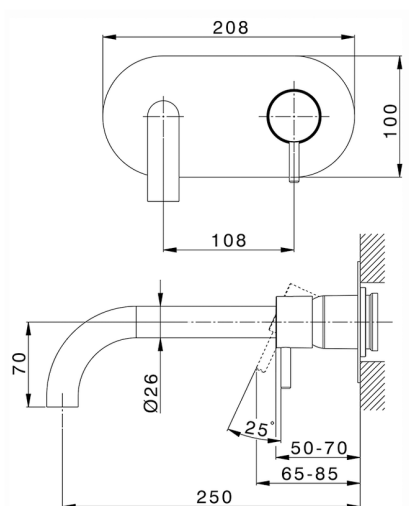

Parte externa monomando lavabo de pared NUOVA LESS_LN005511

MODELO **LN005511**

Parte externa monomando lavabo de pared, sin parte empotrada, caño L.250 mm, para art. Easy-Box ZA002450-ZA025510

ACABADOS DISPONIBLES

-  **21** 21 Cromo
-  **2F** 2F Niquel Cepillado
-  **40** 40 Negro Mate
-  **4Q** 4Q Blanco Mate

CARACTERÍSTICAS

Instalación **Empotrado**
Empotrado 1 **ZA002450**

Parte esterna monomando lavabo de pared NUOVA LESS_LN005511

LN005511

<https://es.cisal.it/parte-externa-monomando-lavabo-de-pared-nuova-less-ln005511>

2026-06-14