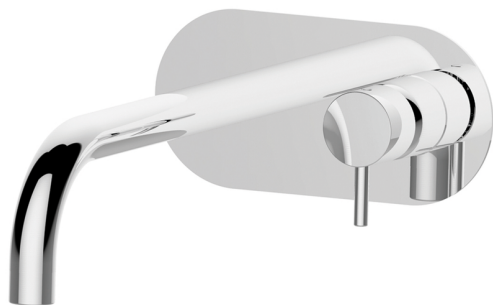

Parte externa monomando lavabo de pared NUOVA LESS_LN005511

MODELO **LN005511**

Parte externa monomando lavabo de pared, sin parte empotrada, caño L.250 mm, para art. Easy-Box ZA002450-ZA025510

ACABADOS DISPONIBLES

-  **21** 21 Cromo
-  **2F** 2F Niquel Cepillado
-  **40** 40 Negro Mate
-  **4Q** 4Q Blanco Mate

CARACTERÍSTICAS

Instalación **Empotrado**
Empotrado 1 **ZA002450**

Parte esterna monomando lavabo de pared NUOVA LESS_LN005511

LN005511

<https://es.cisal.it/parte-externa-monomando-lavabo-de-pared-nuova-less-ln005511>

2026-06-14