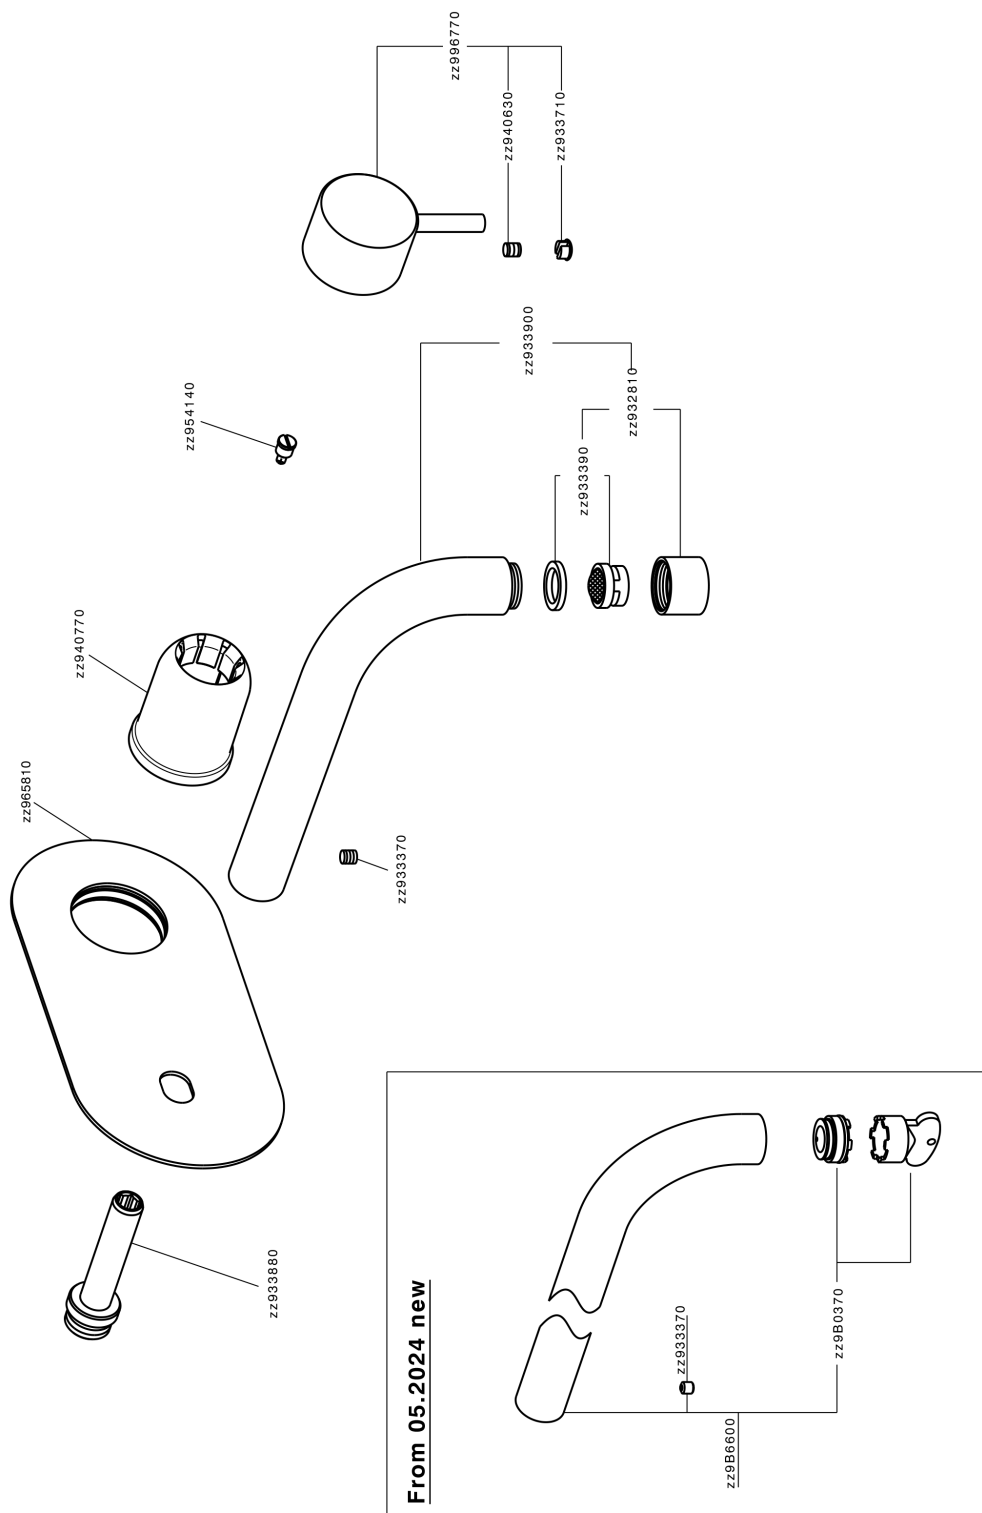

Parte esterna monomando lavabo de pared NUOVA LESS_LN005511

LN005511

<https://es.cisal.it/parte-externa-monomando-lavabo-de-pared-nuova-less-ln005511>

2026-06-13