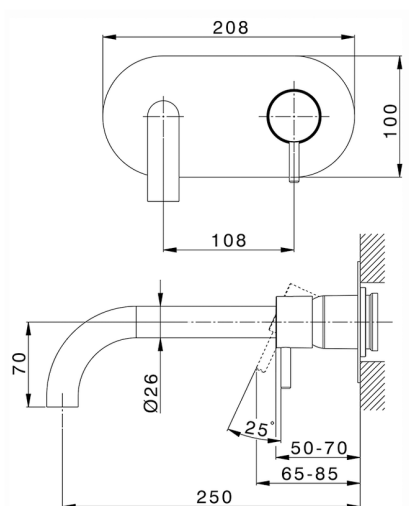

Parte externa monomando lavabo de pared NUOVA LESS_LN005511

MODELO **LN005511**

Parte externa monomando lavabo de pared, sin parte empotrada, caño L.250 mm, para art. Easy-Box ZA002450-ZA025510

ACABADOS DISPONIBLES

-  **21** 21 Cromo
-  **2F** 2F Niquel Cepillado
-  **40** 40 Negro Mate
-  **4Q** 4Q Blanco Mate

CARACTERÍSTICAS

Instalación **Empotrado**
 Empotrado 1 **ZA002450**

Parte esterna monomando lavabo de pared NUOVA LESS_LN005511

LN005511

<https://es.cisal.it/parte-externa-monomando-lavabo-de-pared-nuova-less-ln005511>

2026-06-13