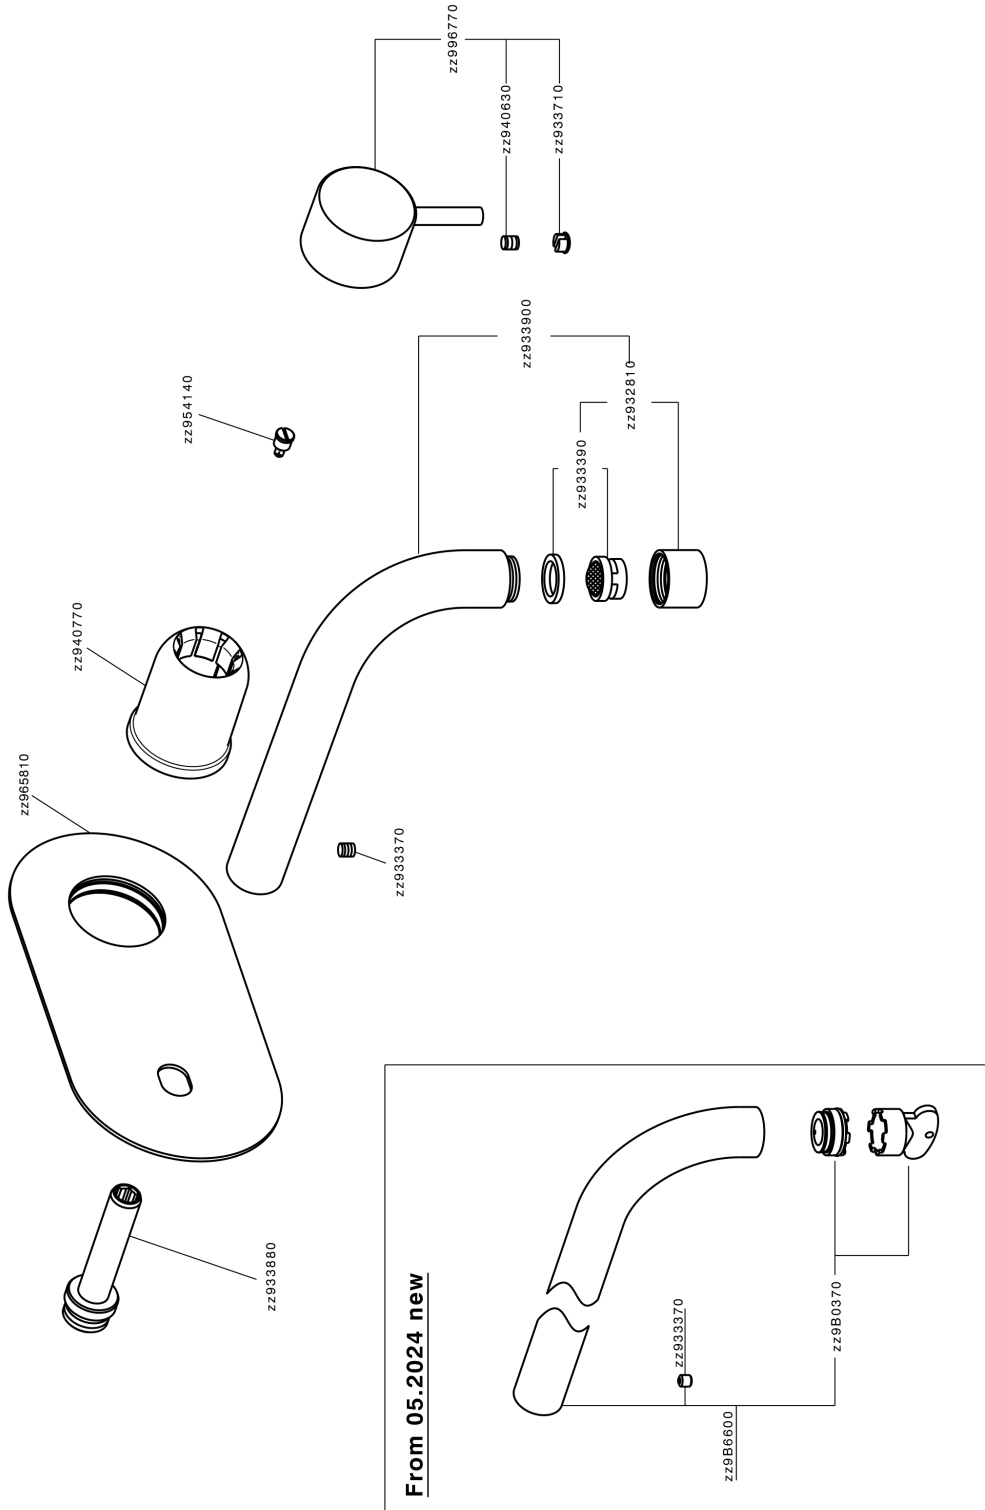

Parte externa monomando lavabo de pared NUOVA LESS_LN005511

MODELO **LN005511**

Parte externa monomando lavabo de pared, sin parte empotrada, caño L.250 mm, para art. Easy-Box ZA002450-ZA025510

ACABADOS DISPONIBLES

-  **21** 21 Cromo
-  **2F** 2F Niquel Cepillado
-  **40** 40 Negro Mate
-  **4Q** 4Q Blanco Mate

CARACTERÍSTICAS

Instalación **Empotrado**
 Empotrado 1 **ZA002450**

Parte esterna monomando lavabo de pared NUOVA LESS_LN005511

LN005511

<https://es.cisal.it/parte-externa-monomando-lavabo-de-pared-nuova-less-ln005511>

2026-06-13