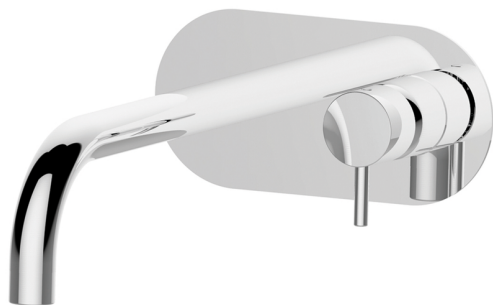

Parte externa monomando lavabo de pared NUOVA LESS_LN005511

MODELO **LN005511**

Parte externa monomando lavabo de pared, sin parte empotrada, caño L.250 mm, para art. Easy-Box ZA002450-ZA025510

ACABADOS DISPONIBLES

-  **21** 21 Cromo
-  **2F** 2F Niquel Cepillado
-  **40** 40 Negro Mate
-  **4Q** 4Q Blanco Mate

CARACTERÍSTICAS

Instalación **Empotrado**
 Empotrado 1 **ZA002450**

Parte esterna monomando lavabo de pared NUOVA LESS_LN005511

LN005511

<https://es.cisal.it/parte-externa-monomando-lavabo-de-pared-nuova-less-ln005511>

2026-06-13