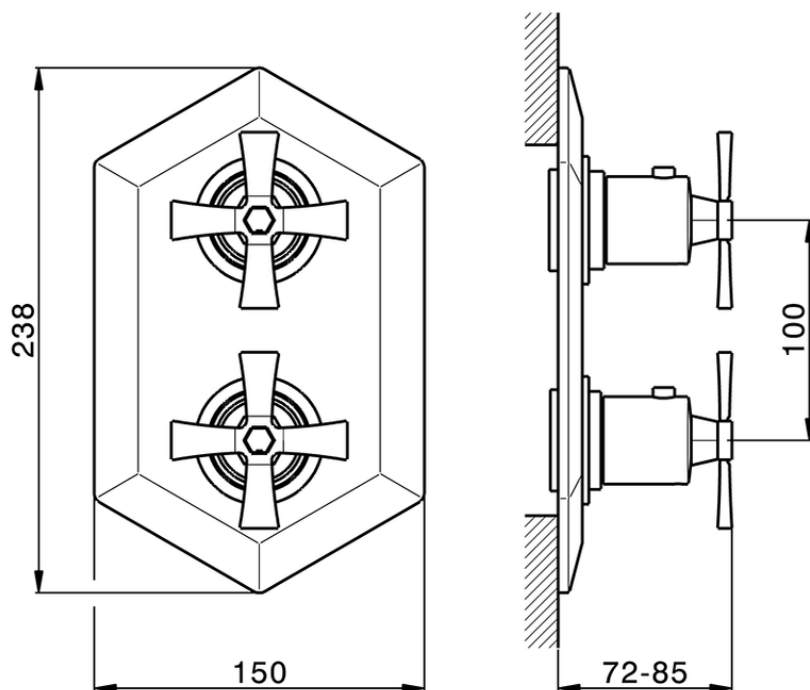

## Parte externa termostático ducha emp. 1 salida CHERIE\_CX009300

CX009300

<https://es.cisal.it/parte-externa-termostatico-ducha-emp-1-salida-cherie-cx009300>

ZA009300

<https://es.cisal.it/parte-empotrada-termostatico-ducha-1-salida-empotrado-za009300>