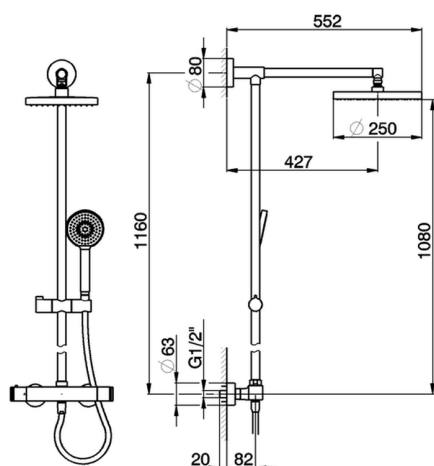

Columna termostática ducha 2 funciones COLUMNAS DUCHA_RRC78020

MODELO **RRC78020**

Columna termostática ducha 2 funciones, devia stop 2 salidas, columna fija, soporte duchita corredizo, duchita una función Pure Ø 105 mm, rociador redondo Ø 250 mm de ABS, flexible liso SUPREME 150 cm

ACABADOS DISPONIBLES

CARACTERÍSTICAS

Recambio Cartucho **22.04A.AR - ZZ97279004**

Cartucho Termostático Argo 2 (filtro lungo)

DeviaStop

La tecnología Cisal DeviaStop le permite ajustar el caudal de agua y dirigirla hacia la salida elegida (rociador superior, ducha de mano, etc.).