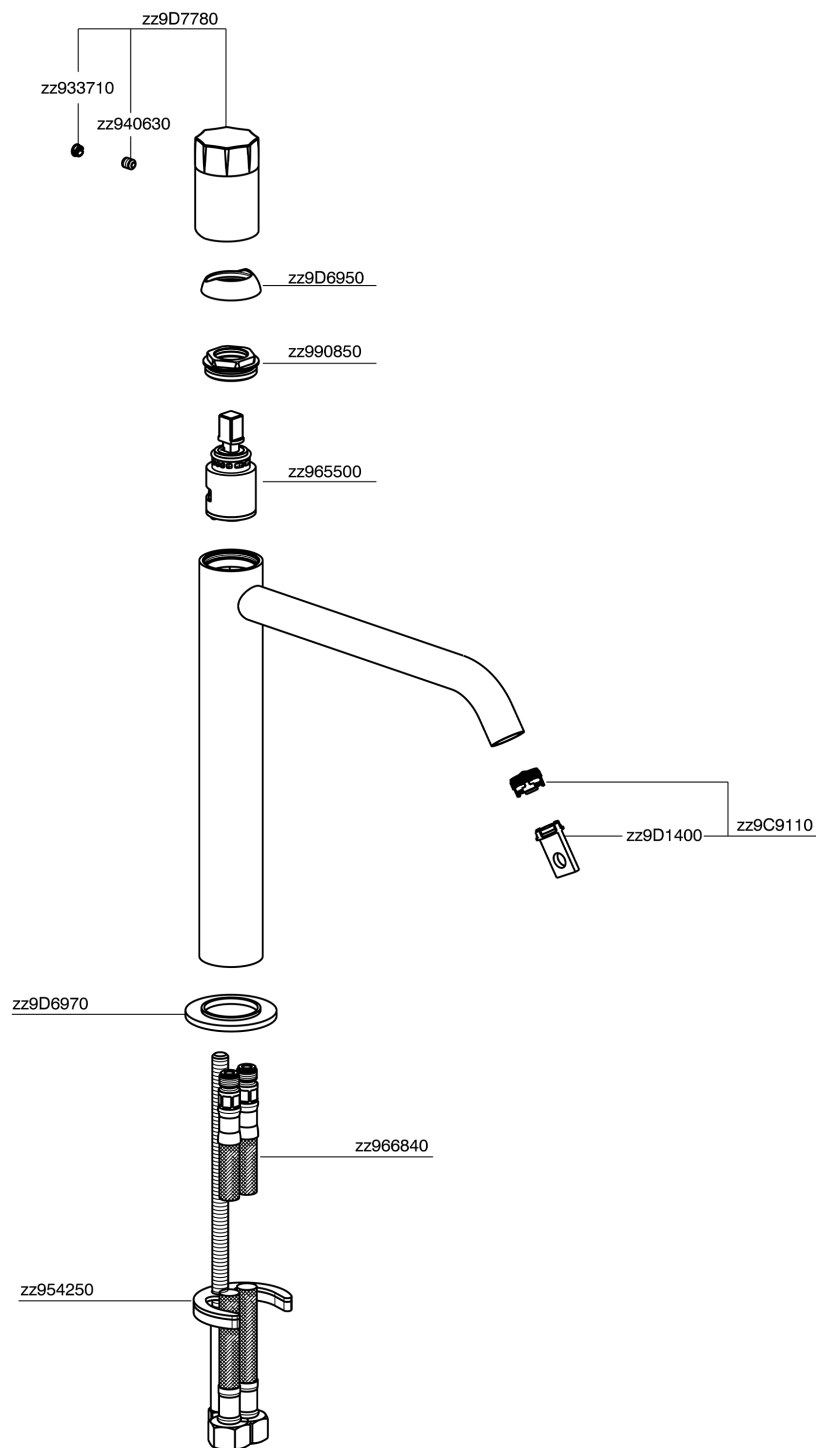

Lavabo monomando alto MARBLE X32_X5003544

MODELO **X5003544**

Lavabo monomando alto, sin desagüe automático, latiguillos acero G.3/8", con palanca de mármol, Inox AISI 316L

ACABADOS DISPONIBLES

5X 5X Acero Cepillado/Mármol Negro Marquina

CARACTERÍSTICAS

Recambio Cartucho **ZZ96550000**

Cartucho Monomando 25 mm

Lavabo monomando alto MARBLE X32_X5003544

X5003544

<https://es.cisal.it/lavabo-monomando-alto-marble-x32-x5003544>

2025-01-15