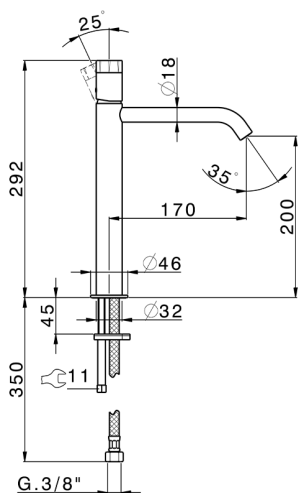

Lavabo monomando alto MARBLE X32_X5003544

MODELO **X5003544**

Lavabo monomando alto, sin desagüe automático, latiguillos acero G.3/8", con palanca de mármol, Inox AISI 316L

ACABADOS DISPONIBLES

5X 5X Acero Cepillado/Mármol Negro Marquina

CARACTERÍSTICAS

Recambio Cartucho **ZZ96550000**

Cartucho Monomando 25 mm

Lavabo monomando alto MARBLE X32_X5003544

X5003544

<https://es.cisal.it/lavabo-monomando-alto-marble-x32-x5003544>

2025-01-15