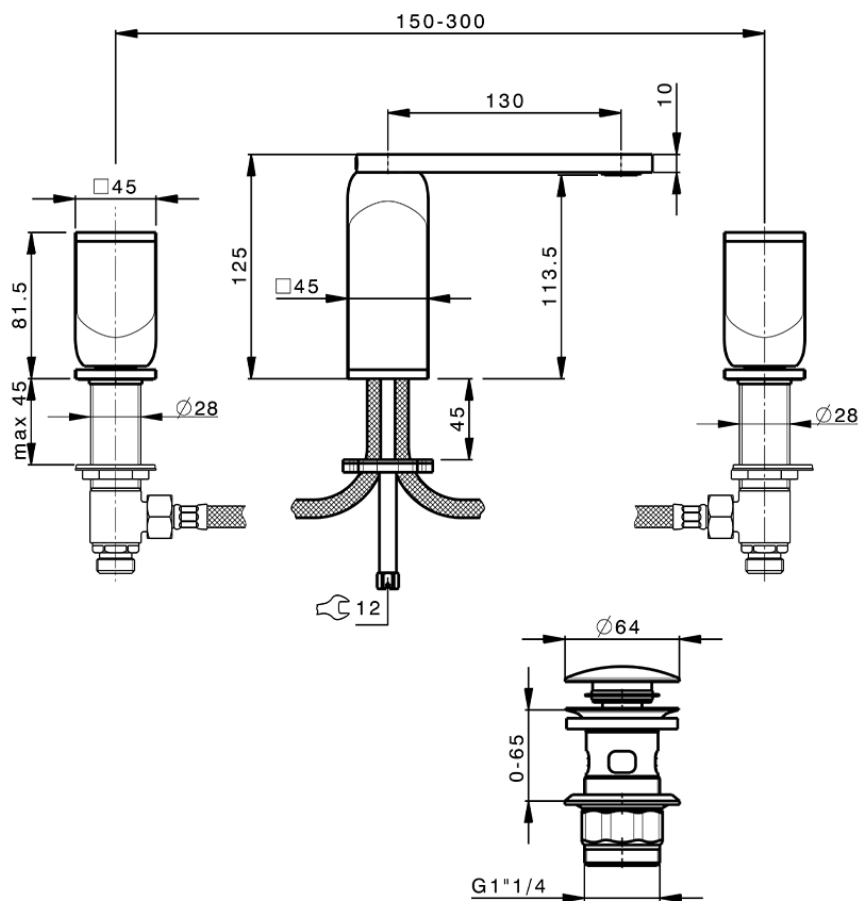

## Lavabo 3 agujeros HI-RISE\_RM001060

RM001060

<https://es.cisal.it/lavabo-3-agujeros-hi-rise-rm001060>

2026-06-13