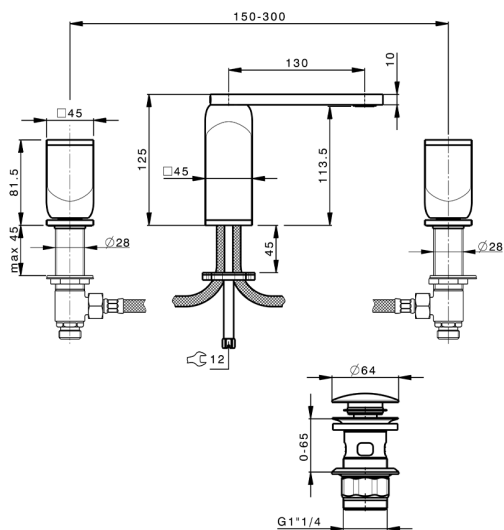

CARACTERÍSTICAS

2026-04-30