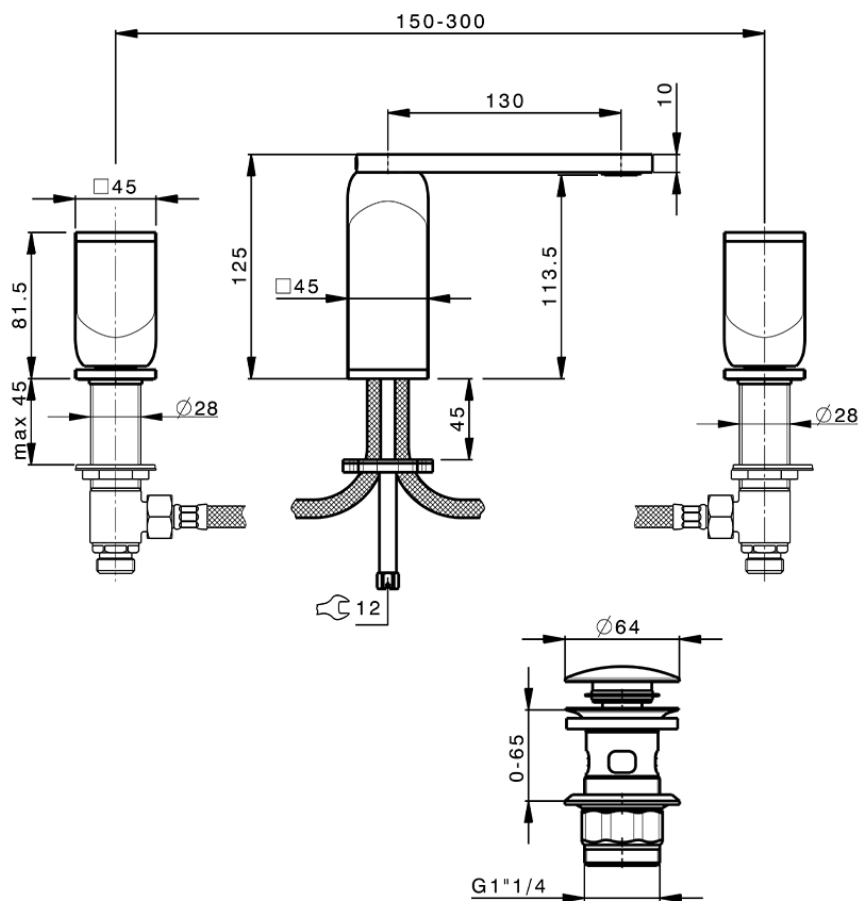

## Lavabo 3 agujeros HI-RISE\_RM001060

RM001060

<https://es.cisal.it/lavabo-3-agujeros-hi-rise-rm001060>

2026-04-29