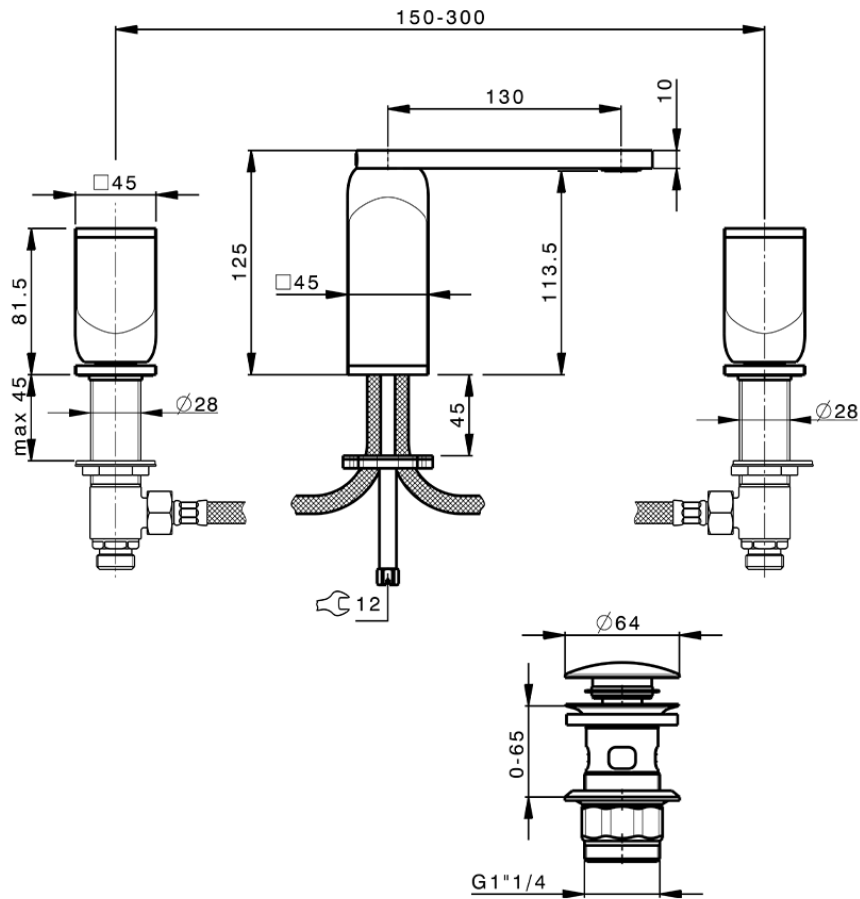

Lavabo 3 agujeros HI-RISE_RM001060

RM001060

<https://es.cisal.it/lavabo-3-agujeros-hi-rise-rm001060>

2026-06-13