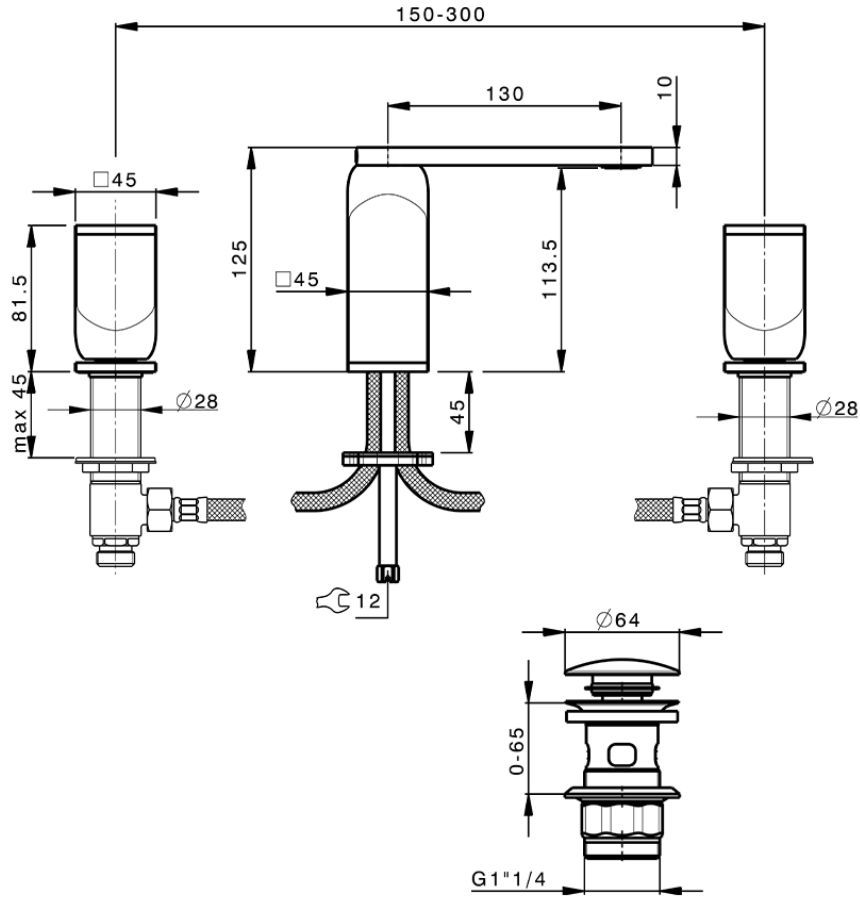

Lavabo 3 agujeros HI-RISE_RM001060

RM001060

<https://es.cisal.it/lavabo-3-agujeros-hi-rise-rm001060>

2026-06-14