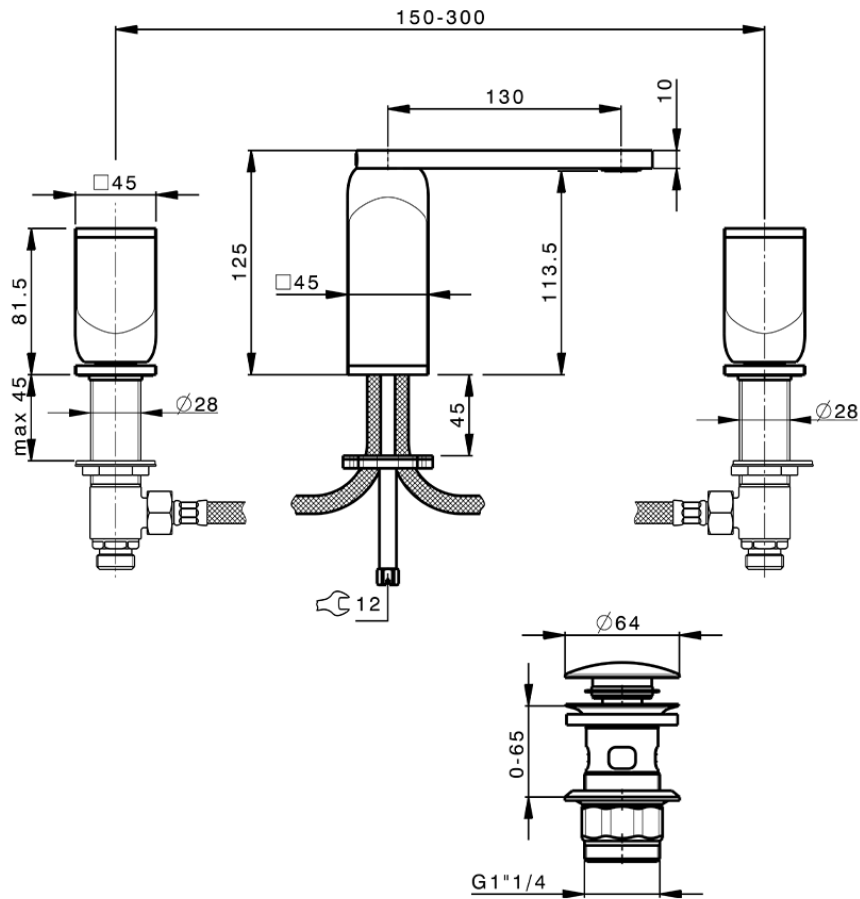

Lavabo 3 agujeros HI-RISE_RM001060

RM001060

<https://es.cisal.it/lavabo-3-agujeros-hi-rise-rm001060>

2026-06-14