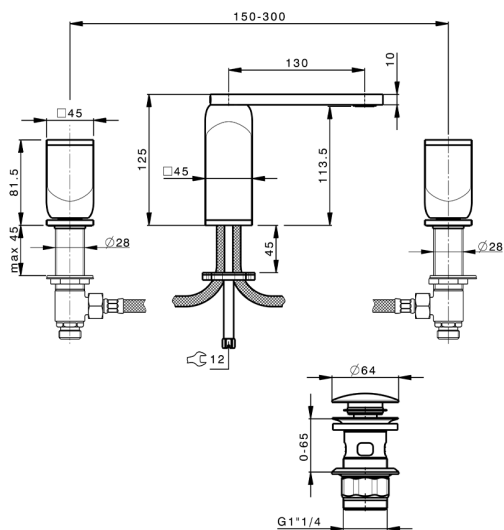

CARACTERÍSTICAS

2026-06-14