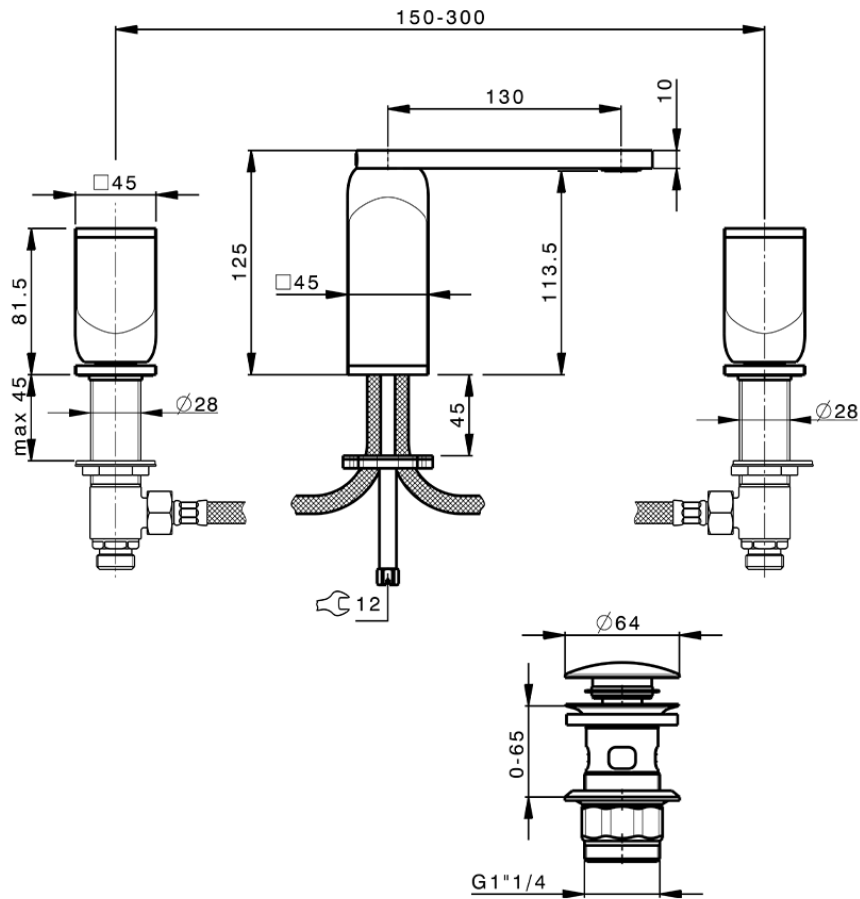

Lavabo 3 agujeros HI-RISE_RM001060

RM001060

<https://es.cisal.it/lavabo-3-agujeros-hi-rise-rm001060>

2026-06-16