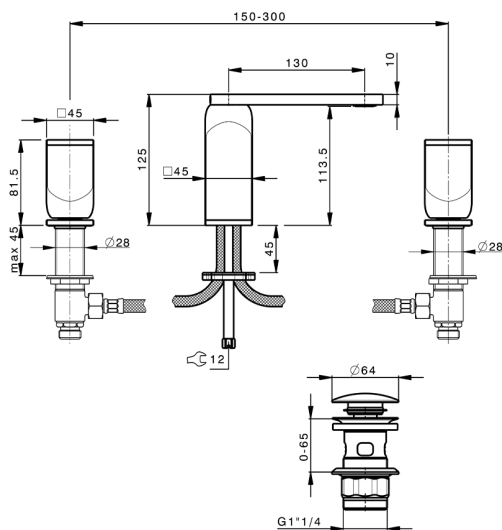

CARACTERÍSTICAS

2026-04-29