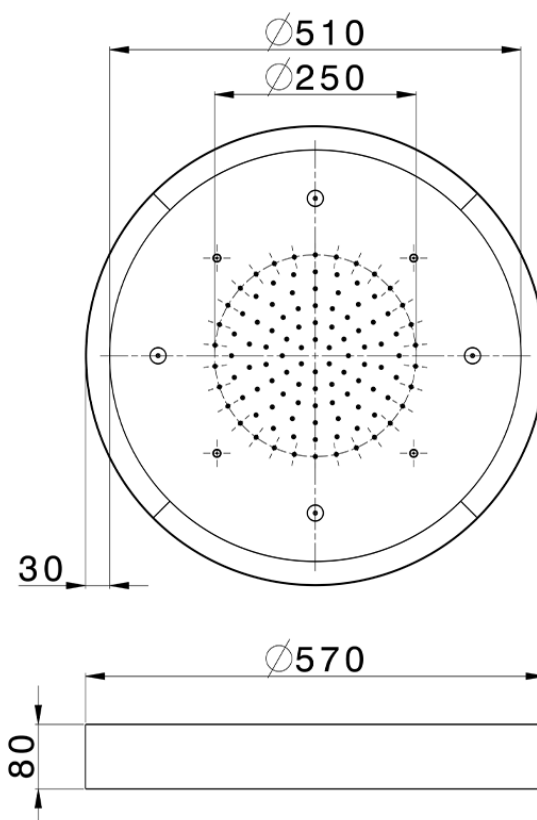

Rociador de techo con cromoterapia Ø 570 mm WELLNESS_ZS0C0170

ZS0C0170

<https://es.cisal.it/rociador-de-techo-con-cromoterapia-o-570-mm-wellness-zs0c0170>

2026-06-16