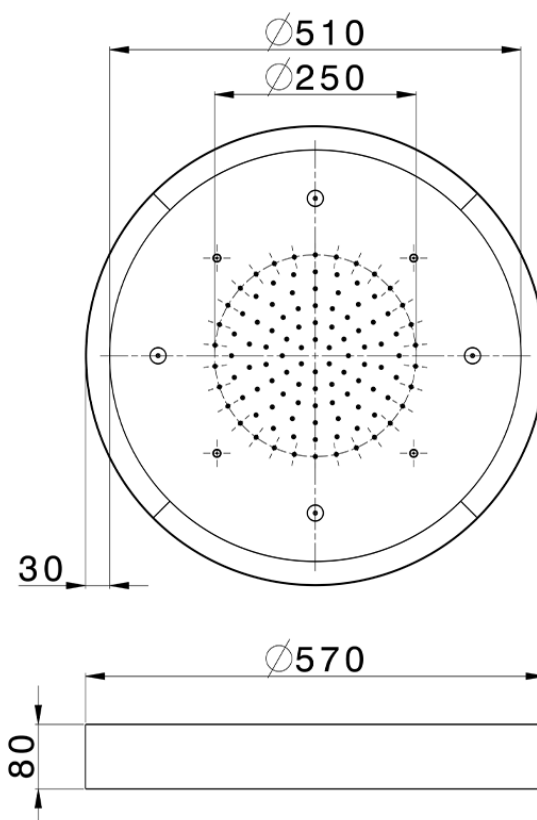

**Rociador de techo con cromoterapia Ø 570 mm WELLNESS\_ZS0C0170**

ZS0C0170

<https://es.cisal.it/rociador-de-techo-con-cromoterapia-o-570-mm-wellness-zs0c0170>

2026-06-16