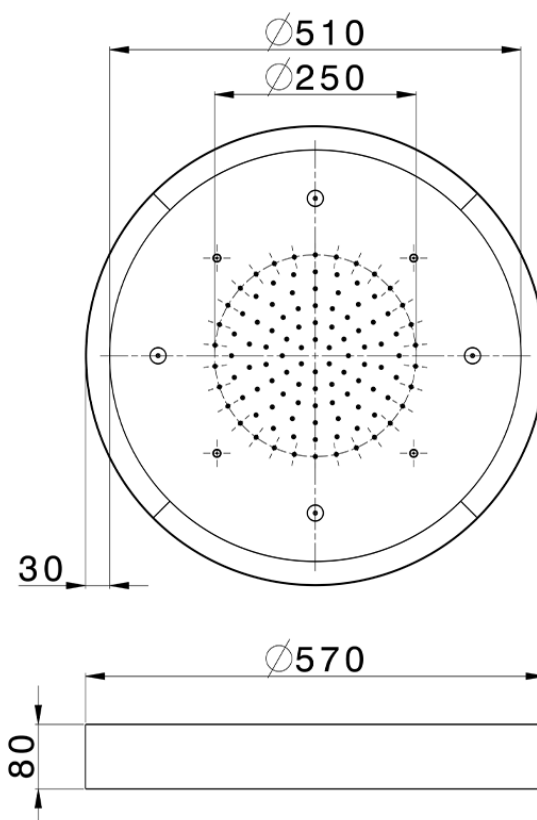

**Rociador de techo con cromoterapia Ø 570 mm WELLNESS\_ZS0C0170**

ZS0C0170

<https://es.cisal.it/rociador-de-techo-con-cromoterapia-o-570-mm-wellness-zs0c0170>

2026-05-02