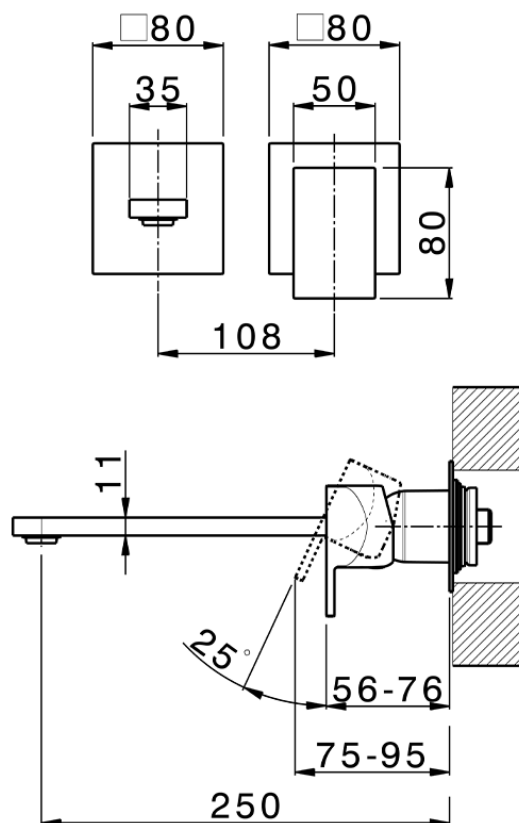

Parte externa monomando lavabo de pared HI-RISE_RI005511

RI005511

<https://es.cisal.it/parte-externa-monomando-lavabo-de-pared-hi-rise-ri005511>

2025-01-05