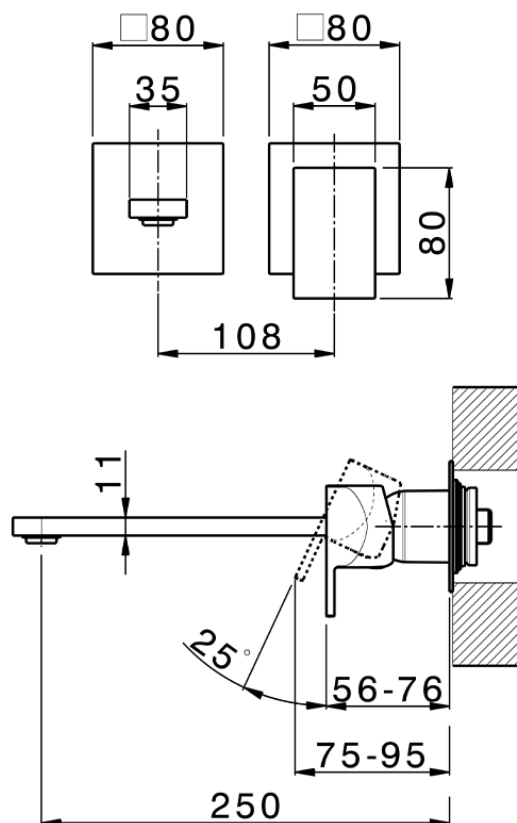

Parte externa monomando lavabo de pared HI-RISE_RI005511

RI005511

<https://es.cisal.it/parte-externa-monomando-lavabo-de-pared-hi-rise-ri005511>

2025-01-05