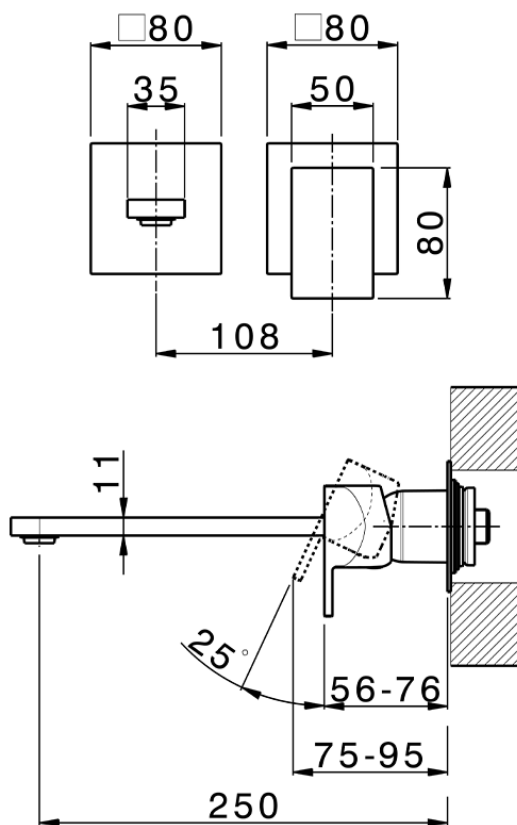

## Parte esterna monomando lavabo de pared HI-RISE\_RI005511

RI005511

<https://es.cisal.it/parte-externa-monomando-lavabo-de-pared-hi-rise-ri005511>

2025-01-05