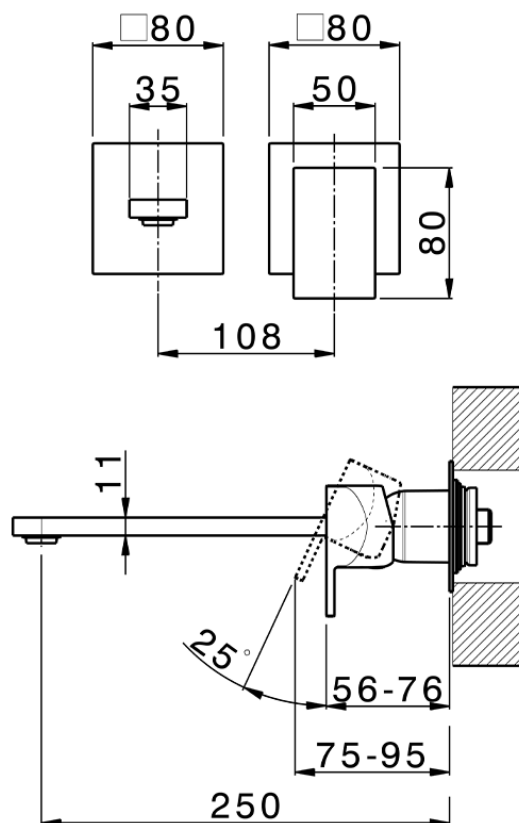

Parte esterna monomando lavabo de pared HI-RISE_RI005511

RI005511

<https://es.cisal.it/parte-externa-monomando-lavabo-de-pared-hi-rise-ri005511>

2025-01-05