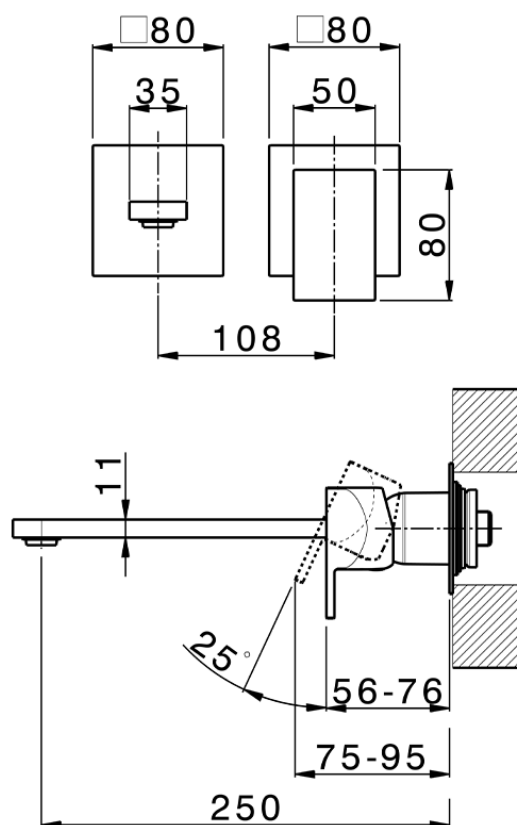

Parte externa monomando lavabo de pared HI-RISE_RI005511

RI005511

<https://es.cisal.it/parte-externa-monomando-lavabo-de-pared-hi-rise-ri005511>

2025-01-03