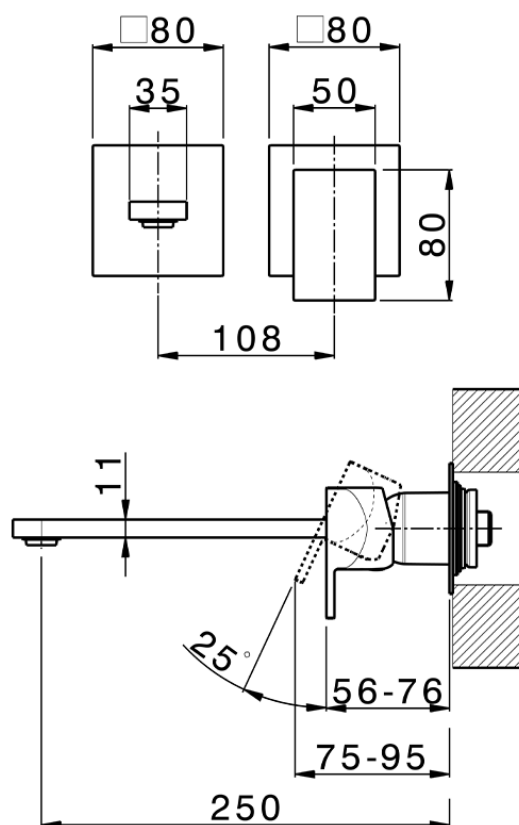

Parte externa monomando lavabo de pared HI-RISE_RI005511

RI005511

<https://es.cisal.it/parte-externa-monomando-lavabo-de-pared-hi-rise-ri005511>

2025-01-05