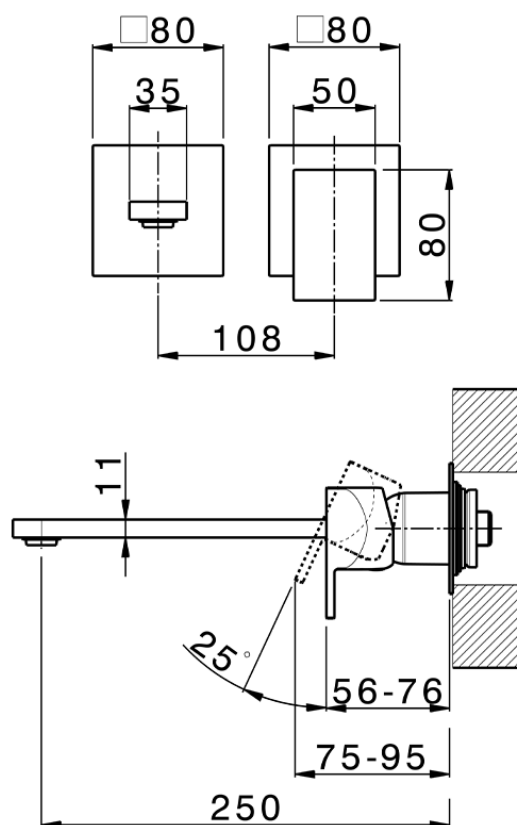

Parte externa monomando lavabo de pared HI-RISE_RI005511

RI005511

<https://es.cisal.it/parte-externa-monomando-lavabo-de-pared-hi-rise-ri005511>

2025-01-05