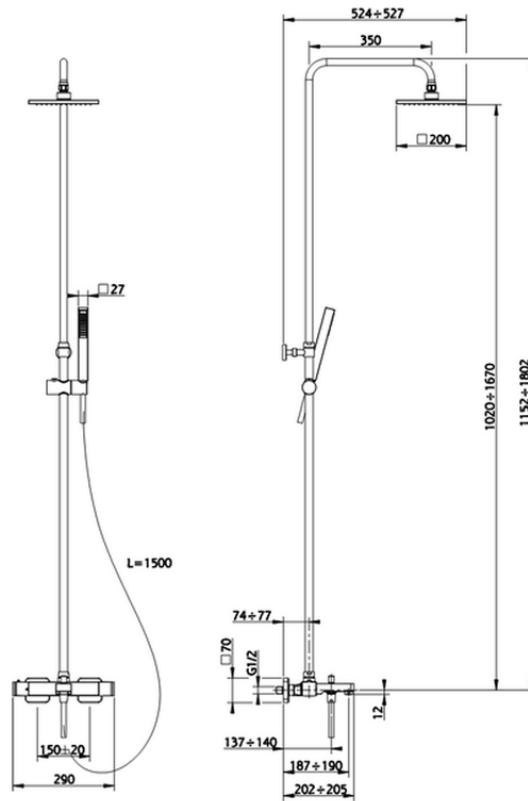

## Columna termostática bañera 3 funciones COLUMNAS DUCHA\_RRC83010

RRC83010

<https://es.cisal.it/columna-termostatica-banera-3-funciones-columnas-ducha-rrc83010>

2026-05-02