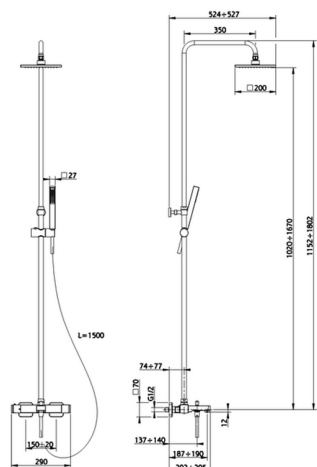

Columna termostática bañera 3 funciones COLUMNAS DUCHA_RRC83010

MODELO **RRC83010**

Columna termostática bañera 3 funciones, devia stop 2 salidas, columna telescópica, soporte duchita corredizo, duchita una función minimal. cuadrada 27x27mm ABS, rociador cuadrado 200x200 mm de ABS, flexible liso SILVERFLEX 150 cm

ACABADOS DISPONIBLES

CARACTERÍSTICAS

Recambio Cartucho **22.04A.AR - ZZ97279004**

Cartucho Termostático Argo 2 (filtro lungo)

DeviaStop

La tecnología Cisal DeviaStop le permite ajustar el caudal de agua y dirigirla hacia la salida elegida (rociador superior, ducha de mano, etc.).