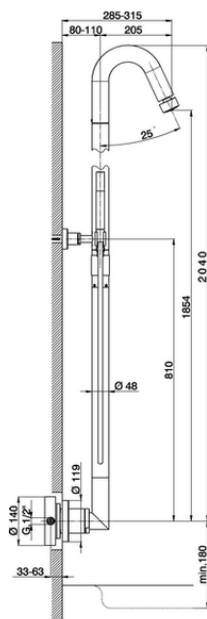

Columna monomando ducha 2 funciones COLUMNAS DUCHA_ST005050

ST005050

<https://es.cisal.it/columna-monomando-ducha-2-funciones-columnas-ducha-st005050>

2025-01-15