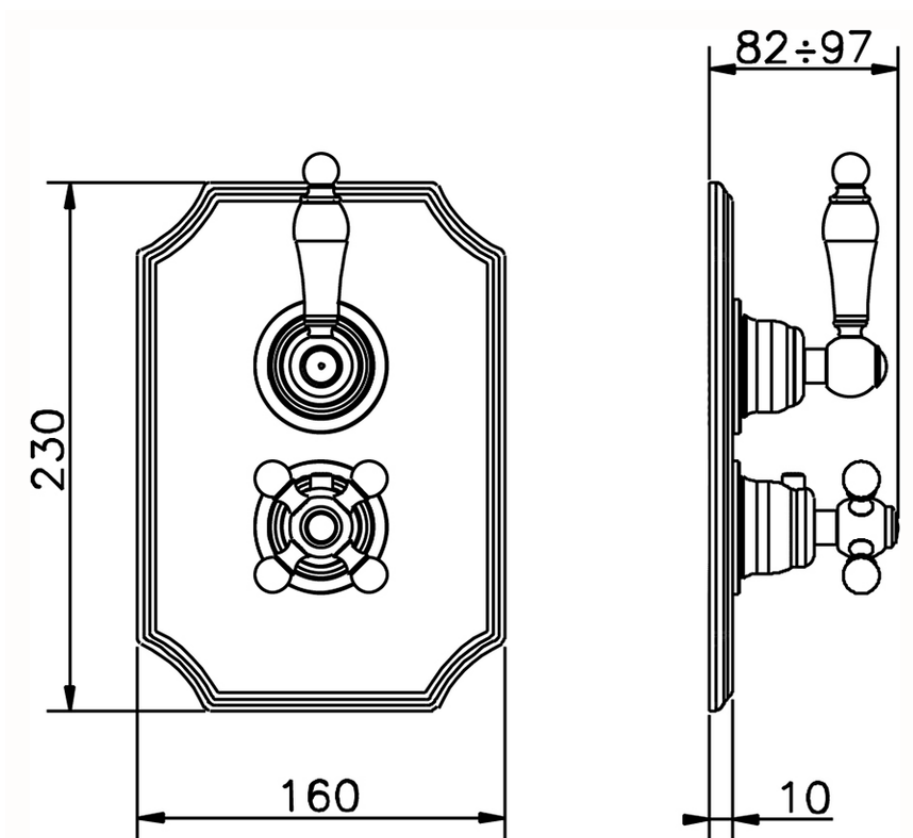

Parte externa termostático ducha emp. 2 salidas ARCANA TOSCANA_TS018100

TS018100

<https://es.cisal.it/parte-externa-termostatico-ducha-emp-2-salidas-arcana-toscana-ts018100>

Piastra/Plate/Plaque/Platte/Placa

2-3mm: XX 25-40 YY 76-91

10 mm: XX 16-31 YY 65-80

ZA018101

<https://es.cisal.it/parte-empotrada-termostatico-ducha-2-salidas-empotrado-za018101>

2025-01-15