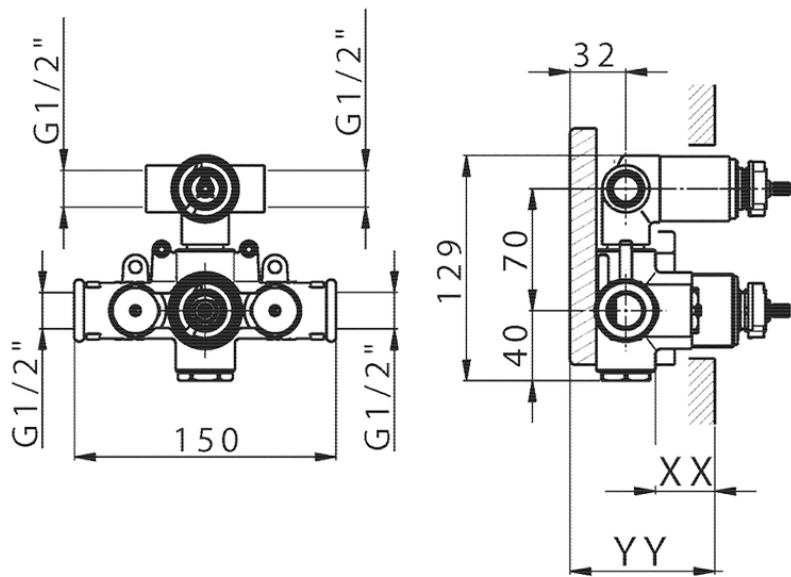

Parte externa termostático ducha emp. 2 salidas ARCANA TOSCANA_TS018100

TS018100

<https://es.cisal.it/parte-externa-termostatico-ducha-emp-2-salidas-arcana-toscana-ts018100>

Piastra/Plate/Plaque/Platte/Placa

2-3mm: XX 25-40 YY 76-91

10 mm: XX 16-31 YY 65-80

ZA018101

<https://es.cisal.it/parte-empotrada-termostatico-ducha-2-salidas-empotrado-za018101>

2025-01-15